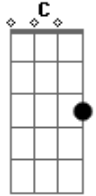

© ukulele-chords.com