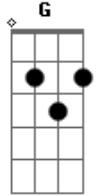

© ukulele-chords.com