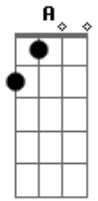

Márcia Fellipe - Desculpa Não Dá Mais

Tom: A

A
Desculpa não dá mais pra continuar
D **E** **Dbm**
Eu vejo que você está em outra
A **Dbm**
Já me cansei de ouvir você me reclamar
D **E**
Assim não dá, não dá mais pra aguentar.

D
Eu sei...
E
Vou sentir a sua falta
Bm
Vai ser melhor o fim
E
Você quem quis assim.

D
Eu vou...
E

Vou procurar te esquecer
Bm
Sei que vou sofrer
E **E7**
Mas eu não vou me arrepender
A **Dbm**
Éh! Não vou ficar contigo não
Bm
Só quis brincar comigo e me machucar
E
Sinto muito...
A
Não quero mais você.
A **Dbm**
Não vou ficar contigo não
Bm
Só quis brincar comigo e me machucar
E
Sinto muito...
A
Não quero mais você.

Acordes