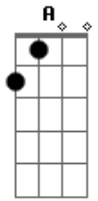

Márcia Fellipe - Desculpa Não Dá Mais

Tom: A

A
 Desculpa não dá mais pra continuar
D **E** **Dbm**
 Eu vejo que você está em outra
A **Dbm**
 Já me cansei de ouvir você me reclamar
D **E**
 Assim não dá, não dá mais pra aguentar.

D
 Eu sei...
E
 Vou sentir a sua falta
Bm
 Vai ser melhor o fim
E
 Você quem quis assim.

D
 Eu vou...
E

Vou procurar te esquecer
Bm
 Sei que vou sofrer
E **E7**
 Mas eu não vou me arrepender

A **Dbm**
 Éh! Não vou ficar contigo não
Bm
 Só quis brincar comigo e me machucar
E
 Sinto muito...
A
 Não quero mais você.

A **Dbm**
 Não vou ficar contigo não
Bm
 Só quis brincar comigo e me machucar
E
 Sinto muito...
A
 Não quero mais você.

Acordes

© ukulele-chords.com

© ukulele-chords.com

© ukulele-chords.com

© ukulele-chords.com