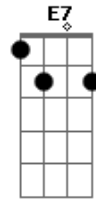

© ukulele-chords.com