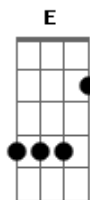

Márcia Fellipe - Desculpa Não Dá Mais

Tom: A

A
 Desculpa não dá mais pra continuar
D **E** **Dbm**
 Eu vejo que você está em outra
A **Dbm**
 Já me cansei de ouvir você me reclamar
D **E**
 Assim não dá, não dá mais pra aguentar.

D
 Eu sei...
E
 Vou sentir a sua falta
Bm
 Vai ser melhor o fim
E
 Você quem quis assim.

D
 Eu vou...
E

Vou procurar te esquecer
Bm
 Sei que vou sofrer
E **E7**
 Mas eu não vou me arrepender

A **Dbm**
 Éh! Não vou ficar contigo não
Bm
 Só quis brincar comigo e me machucar
E
 Sinto muito...
A
 Não quero mais você.

A **Dbm**
 Não vou ficar contigo não
Bm
 Só quis brincar comigo e me machucar
E
 Sinto muito...
A
 Não quero mais você.

Acordes

© ukulele-chords.com

© ukulele-chords.com

© ukulele-chords.com

© ukulele-chords.com