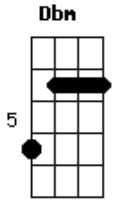

Márcia Fellipe - Desculpa Não Dá Mais

Tom: A

A
 Desculpa não dá mais pra continuar
D **E** **Dbm**
 Eu vejo que você está em outra
A **Dbm**
 Já me cansei de ouvir você me reclamar
D **E**
 Assim não dá, não dá mais pra aguentar.

D
 Eu sei...
E
 Vou sentir a sua falta
Bm
 Vai ser melhor o fim
E
 Você quem quis assim.

D
 Eu vou...
E

Vou procurar te esquecer
Bm
 Sei que vou sofrer
E **E7**
 Mas eu não vou me arrepender

A **Dbm**
 Éh! Não vou ficar contigo não
Bm
 Só quis brincar comigo e me machucar
E
 Sinto muito...
A
 Não quero mais você.

A **Dbm**
 Não vou ficar contigo não
Bm
 Só quis brincar comigo e me machucar
E
 Sinto muito...
A
 Não quero mais você.

Acordes

© ukulele-chords.com

© ukulele-chords.com

© ukulele-chords.com

© ukulele-chords.com