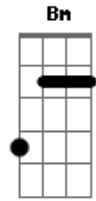

Márcia Fellipe - Desculpa Não Dá Mais

Tom: A

A
 Desculpa não dá mais pra continuar
D **E** **Dbm**
 Eu vejo que você está em outra
A **Dbm**
 Já me cansei de ouvir você me reclamar
D **E**
 Assim não dá, não dá mais pra aguentar.

D
 Eu sei...
E
 Vou sentir a sua falta
Bm
 Vai ser melhor o fim
E
 Você quem quis assim.

D
 Eu vou...
E

Vou procurar te esquecer
Bm
 Sei que vou sofrer
E **E7**
 Mas eu não vou me arrepender

A **Dbm**
 Éh! Não vou ficar contigo não
Bm
 Só quis brincar comigo e me machucar
E
 Sinto muito...
A
 Não quero mais você.

A **Dbm**
 Não vou ficar contigo não
Bm
 Só quis brincar comigo e me machucar
E
 Sinto muito...
A
 Não quero mais você.

Acordes

© ukulele-chords.com

© ukulele-chords.com

© ukulele-chords.com

© ukulele-chords.com