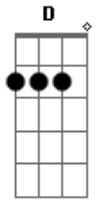

Márcia Fellipe - Desculpa Não Dá Mais

Tom: A

A
 Desculpa não dá mais pra continuar
D **E** **Dbm**
 Eu vejo que você está em outra
A **Dbm**
 Já me cansei de ouvir você me reclamar
D **E**
 Assim não dá, não dá mais pra aguentar.

D
 Eu sei...
E
 Vou sentir a sua falta
Bm
 Vai ser melhor o fim
E
 Você quem quis assim.

D
 Eu vou...
E

Vou procurar te esquecer
Bm
 Sei que vou sofrer
E **E7**
 Mas eu não vou me arrepender

A **Dbm**
 Éh! Não vou ficar contigo não
Bm
 Só quis brincar comigo e me machucar
E
 Sinto muito...
A
 Não quero mais você.

A **Dbm**
 Não vou ficar contigo não
Bm
 Só quis brincar comigo e me machucar
E
 Sinto muito...
A
 Não quero mais você.

Acordes

© ukulele-chords.com

© ukulele-chords.com

© ukulele-chords.com

© ukulele-chords.com