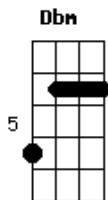

Márcia Fellipe - Desculpa Não Dá Mais

Tom: A

A
 Desculpa não dá mais pra continuar
D **E** **Dbm**
 Eu vejo que você está em outra
A **Dbm**
 Já me cansei de ouvir você me reclamar
D **E**
 Assim não dá, não dá mais pra aguentar.

D
 Eu sei...
E
 Vou sentir a sua falta
Bm
 Vai ser melhor o fim
E
 Você quem quis assim.

D
 Eu vou...
E

Vou procurar te esquecer
Bm
 Sei que vou sofrer
E **E7**
 Mas eu não vou me arrepender

A **Dbm**
 Éh! Não vou ficar contigo não
Bm
 Só quis brincar comigo e me machucar
E
 Sinto muito...
A
 Não quero mais você.

A **Dbm**
 Não vou ficar contigo não
Bm
 Só quis brincar comigo e me machucar
E
 Sinto muito...
A
 Não quero mais você.

Acordes

© ukulele-chords.com

© ukulele-chords.com

© ukulele-chords.com

© ukulele-chords.com