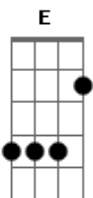

Márcia Abreu - Cruz de Madeira

tom:

Intro: A E A A
E A D

No Getsemani um Homem em angústia

Sobre Ele pesava os pecados meus

Uma dor no coração; sentia a morte na cruz
Que Dele se aproximava, mas teve a compaixão

Morreu lá na cruz, para nos dar o perdão

(A E A)

Cruz de madeira, mataste um Homem

Que se entregou por nossos pecados

Mas ressuscitou ao terceiro dia

Subiu pra o céus a destra do pai

(D A D)
(A E A)

Insultaram e cuspiram no seu rosto

Massacraram e fizeste o sofrer

Em sua cabeça uma coroa de espinhos

Acordes

© ukulele-chords.com

© ukulele-chords.com

© ukulele-chords.com

Em suas mãos pregos traçaram

Isto fizeram com o meu Jesus

Que no céu hoje Ele está

Esperando o grande momento do seu povo arrebataram

(A E A)

Cruz de madeira, mataste um Homem

Que se entregou por nossos pecados

Mas ressuscitou ao terceiro dia

Subiu pra o céus a destra do pai