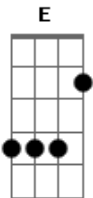

Márcia Abreu - Cruz de Madeira

tom:

Intro: A E A A
E A D

No Getsemani um Homem em angústia

Sobre Ele pesava os pecados meus

Uma dor no coração; sentia a morte na cruz
Que Dele se aproximava, mas teve a compaixão

Morreu lá na cruz, para nos dar o perdão

(A E A)

Cruz de madeira, mataste um Homem

Que se entregou por nossos pecados

Mas ressuscitou ao terceiro dia

Subiu pra o céus a destra do pai

(D A D)
(A E A)

Insultaram e cuspiram no seu rosto

Massacraram e fizeste o sofrer

Em sua cabeça uma coroa de espinhos

Acordes

© ukulele-chords.com

© ukulele-chords.com

© ukulele-chords.com

Em suas mãos pregos traçaram

Isto fizeram com o meu Jesus

Que no céu hoje Ele está

Esperando o grande momento do seu povo arrebataram

(A E A)

Cruz de madeira, mataste um Homem

Que se entregou por nossos pecados

Mas ressuscitou ao terceiro dia

Subiu pra o céus a destra do pai