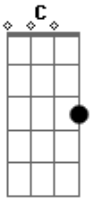

Marchinhas de Carnaval - Sacarolha

Tom: C

A7 Dm Dm7 E7 Am A7 Dm Dm7
Am7 Se a polícia por isso me prender / Mas na última hora me
As águas vão rolar / Garrafa cheia eu não quero ver sobrar soltar
Am Am7 E7 Am Am
eu passo a mão no sacarolha / e bebo até me afogar Ninguém me agarra

Acordes

© ukulele-chords.com