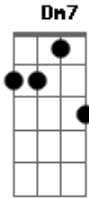

© ukulele-chords.com