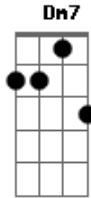

© ukulele-chords.com