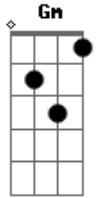

Marchinhas de Carnaval - Recordar É Viver

tom: F

Intro: F C7

F D7 Gm
Recordar é viver

C7 F
Eu ontem sonhei com você

F D7 Gm
Recordar é viver

C7 F Bb
Eu ontem sonhei com você

F Bb
Eu sonhei

C7 F
Meu grande amor

D7 Gm
Que você foi embora

C7 F
Logo depois voltou

Acordes

© ukulele-chords.com

© ukulele-chords.com

© ukulele-chords.com

© ukulele-chords.com