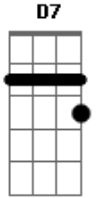

Marchinhas de Carnaval - Recordar É Viver

tom: F

Intro: F C7

F D7 Gm
Recordar é viver

C7 F
Eu ontem sonhei com você

F D7 Gm
Recordar é viver

C7 F Bb
Eu ontem sonhei com você

F Bb
Eu sonhei

C7 F
Meu grande amor

D7 Gm
Que você foi embora

C7 F
Logo depois voltou

Acordes

© ukulele-chords.com

© ukulele-chords.com

© ukulele-chords.com

© ukulele-chords.com