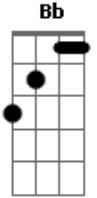

Marchinhas de Carnaval - Recordar É Viver

tom: F

Intro: F C7

F D7 Gm
Recordar é viver

C7 F
Eu ontem sonhei com você

F D7 Gm
Recordar é viver

C7 F Bb
Eu ontem sonhei com você

F Bb
Eu sonhei

C7 F
Meu grande amor

D7 Gm
Que você foi embora

C7 F
Logo depois voltou

Acordes

© ukulele-chords.com

© ukulele-chords.com

© ukulele-chords.com

© ukulele-chords.com