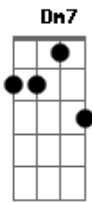

Marchinhas de Carnaval - Madureira Chorou

tom: C

Madureira chorou
 G7 Dm7 Am7 Dm7
 Madureira, chorou de dor
 A7 Dm7
 Quando a voz do destino

Obedecendo ao divino
 G7 C
 A sua estrela chamou

Gente modesta
 G7 C
 Gente boa do subúrbio
 Gm7
 Que só comete distúrbio
 C7 F
 Se alguém menosprezar

Aquela gente
 Gb C
 Que mora na zona norte
 D7
 Até hoje, chora a morte
 G7 C
 Da estrela do lugar

Acordes

© ukulele-chords.com

© ukulele-chords.com

© ukulele-chords.com

© ukulele-chords.com

© ukulele-chords.com