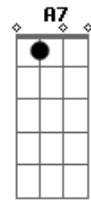

© ukulele-chords.com