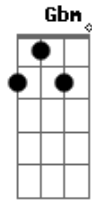

© ukulele-chords.com