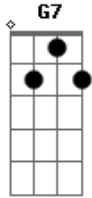

Marchinhas de Carnaval - Jardineira

Tom: C

Compositor : Benedito Lacerda e Humberto Porto

Oh jardineira / Porque estás tão triste

Mas o que foi que te aconteceu? / Foi a camélia

Que caiu do galho / Deu dois suspiros / E depois morreu

Vem jardineira / Vem meu amor / Não fique triste

Que este mundo é todo teu / Tu és muito mais bonita

Que a camélia que morreu

Acordes

© ukulele-chords.com

© ukulele-chords.com

© ukulele-chords.com

© ukulele-chords.com