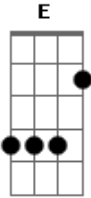

Marchinhas de Carnaval - Jardineira

Tom: C

Compositor : Benedito Lacerda e Humberto Porto

Oh jardineira / Porque estás tão triste

Mas o que foi que te aconteceu? / Foi a camélia

Que caiu do galho / Deu dois suspiros / E depois morreu

Vem jardineira / Vem meu amor / Não fique triste

Que este mundo é todo teu / Tu és muito mais bonita

Que a camélia que morreu

Acordes

© ukulele-chords.com

© ukulele-chords.com

© ukulele-chords.com

© ukulele-chords.com