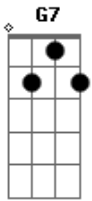

Marchinhas de Carnaval - Jardineira

Tom: **C**

Compositor : Benedito Lacerda e Humberto Porto

Oh jardineira / Porque estás tão triste

Mas o que foi que te aconteceu? / Foi a camélia

Que caiu do galho / Deu dois suspiros / E depois morreu

Vem jardineira / Vem meu amor / Não fique triste

Que este mundo é todo teu / Tu és muito mais bonita

Que a camélia que morreu

Acordes

© ukulele-chords.com

© ukulele-chords.com

© ukulele-chords.com

© ukulele-chords.com