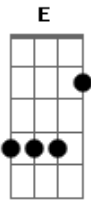

Marchinhas de Carnaval - Jardineira

Tom: **C**

Compositor : Benedito Lacerda e Humberto Porto

Oh jardineira / Porque estás tão triste

Mas o que foi que te aconteceu? / Foi a camélia

Que caiu do galho / Deu dois suspiros / E depois morreu

Vem jardineira / Vem meu amor / Não fique triste

Que este mundo é todo teu / Tu és muito mais bonita

Que a camélia que morreu

Acordes

© ukulele-chords.com

© ukulele-chords.com

© ukulele-chords.com

© ukulele-chords.com