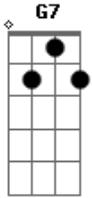

Marchinhas de Carnaval - Jardineira

Tom: C

Compositor : Benedito Lacerda e Humberto Porto

Oh jardineira / Porque estás tão triste

Mas o que foi que te aconteceu? / Foi a camélia

Que caiu do galho / Deu dois suspiros / E depois morreu

Vem jardineira / Vem meu amor / Não fique triste

Que este mundo é todo teu / Tu és muito mais bonita

Que a camélia que morreu

Acordes

© ukulele-chords.com

© ukulele-chords.com

© ukulele-chords.com

© ukulele-chords.com