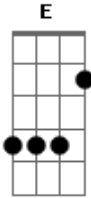

Marchinhas de Carnaval - Jardineira

Tom: C

Compositor : Benedito Lacerda e Humberto Porto

Oh jardineira / Porque estás tão triste

Mas o que foi que te aconteceu? / Foi a camélia

Que caiu do galho / Deu dois suspiros / E depois morreu

Vem jardineira / Vem meu amor / Não fique triste

Que este mundo é todo teu / Tu és muito mais bonita

Que a camélia que morreu

Acordes

© ukulele-chords.com

© ukulele-chords.com

© ukulele-chords.com

© ukulele-chords.com