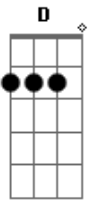

ukulele-chords.com