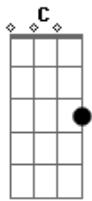

ukulele-chords.com