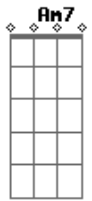

© ukulele-chords.com