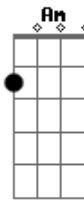

© ukulele-chords.com