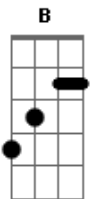

© ukulele-chords.com