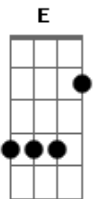

Marcha - Cena de Cinema

Tom: E
Intro: E Abm Dbm A

E Abm
Como na vida nem tudo se planeja
Dbm A
O que é certo são as incertezas
E
Depois de um dia complicado
Abm
Bom é está do lado
Dbm
Deitado no seu colo
A
Seu sorriso no sossego
E B
Vendo um pô do sol perfeito
E B
A
Na maior tranqüilidade momentos de liberdade
E B
A
Esquecendo as vaidades sem nenhum dilema
E A
Nosso beijo cena de cinema
E Abm
O roteiro da vida vai sendo escrito
Dbm A
A
Todo dia é uma pagina do nosso livro

E Abm
Enquanto tempo passa lento e continuo
Dbm A
B
Hoje crescido ainda tenho sonhos de menino
E Abm
Como na vida nem tudo se planeja
Dbm A
O que é certo são as incertezas
E B
Flores, anéis, jantar e sobremesa
E B
Reunião com seus pais nas terças feiras
E Abm
Fim de semana cinema park da lagoa
Dbm A
Descontrair ao seu lado que coisa boa
E Abm
Te olhar nos olhos sentir emoção
Dbm A
Por está perto de alguém que complete seu coração
E B
A
Na maior tranqüilidade momentos de liberdade
E B
A
Esquecendo as vaidades sem nenhum dilema
E B A
Em outro de beijo cena de cinema

Acordes

© ukulele-chords.com