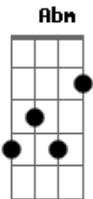

© ukulele-chords.com