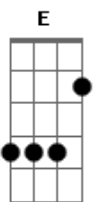

Marcha - Cena de Cinema

Tom: E
Intro: E Abm Dbm A

E Abm
Como na vida nem tudo se planeja
Dbm A
O que é certo são as incertezas
E
Depois de um dia complicado
Abm
Bom é está do lado
Dbm
Deitado no seu colo
A
Seu sorriso no sossego
E B
Vendo um pô do sol perfeito
E B
A
Na maior tranqüilidade momentos de liberdade
E B
A
Esquecendo as vaidades sem nenhum dilema
E A
Nosso beijo cena de cinema
E Abm
O roteiro da vida vai sendo escrito
Dbm A
A
Todo dia é uma pagina do nosso livro

E Abm
Enquanto tempo passa lento e continuo
Dbm A
B
Hoje crescido ainda tenho sonhos de menino
E Abm
Como na vida nem tudo se planeja
Dbm A
O que é certo são as incertezas
E B
Flores, anéis, jantar e sobremesa
E B
Reunião com seus pais nas terças feiras
E Abm
Fim de semana cinema park da lagoa
Dbm A
Descontrair ao seu lado que coisa boa
E Abm
Te olhar nos olhos sentir emoção
Dbm A
Por está perto de alguém que complete seu coração
E B
A
Na maior tranqüilidade momentos de liberdade
E B
A
Esquecendo as vaidades sem nenhum dilema
E B A
Em outro de beijo cena de cinema

Acordes

© ukulele-chords.com