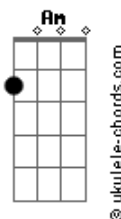

Marcelo - Dia de rodeio

tom:

C

Intro: C F G Am D G

^C
Dia de rodeio eu uso
^F
Meu chapéu meu sinturão
^C
Calça jeans bem apertada
^G
Meu laço na mão
^F
Olho para o céu e vejo
^C ^D ^G
Uma luz azul brilhar hooo cowboy

^C ^F
Hoje e dia de folia, hoje o bicho vai pegar
^C

Acordes

Quebro meu chapéu na testa
^G
E deixo a energia entrar
^F
Olho para o céu e vejo
^C ^D ^G
Uma luz azul brilhar oooo cowboy

^C ^F ^C
A onde tem rodeio e pra lá que eu vou
^G
Se tem mulher e cerveja
^F ^C
Moda certaneja e pra lá que eu vou
^F ^C
A onde tem rodeio lá eu me dou bem
^G
Segura ahi mulherada marcelo na parada
^C
Não tem pra ninguém