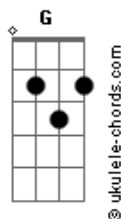

Marcelo - Dia de rodeio

tom:

C

Intro: C F G Am D G

^C
Dia de rodeio eu uso
^F
Meu chapéu meu sinturão
^C
Calça jeans bem apertada
^G
Meu laço na mão
^F
Olho para o céu e vejo
^C ^D ^G
Uma luz azul brilhar hooo cowboy

^C ^F
Hoje e dia de folia, hoje o bicho vai pegar
^C

Acordes

Quebro meu chapéu na testa
^G
E deixo a energia entrar
^F
Olho para o céu e vejo
^C ^D ^G
Uma luz azul brilhar oooo cowboy

^C ^F ^C
A onde tem rodeio e pra lá que eu vou
^G
Se tem mulher e cerveja
^F ^C
Moda certaneja e pra lá que eu vou
^F ^C
A onde tem rodeio lá eu me dou bem
^G
Segura ahi mulherada marcelo na parada
^C
Não tem pra ninguém