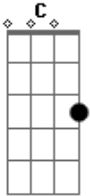

Marcelo - Dia de rodeio

tom:

C

Intro: C F G Am D G

C

Dia de rodeio eu uso

F

Meu chapéu meu cinturão

C

Calça jeans bem apertada

G

Meu laço na mão

F

Olho para o céu e vejo

C

D

E deixo a energia entrar

F

Olho para o céu e vejo

C

D

G

Uma luz azul brilhar oooo cowboy

C

F

C

A onde tem rodeio lá eu me dou bem

G

Segura ahi mulherada marcelo na parada

C

Não tem pra ninguém

Acordes