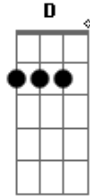

© ukulele-chords.com