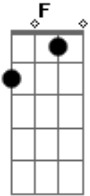

© ukulele-chords.com