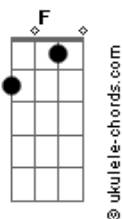

Marcelo - Dia de rodeio

tom:

C

Intro: C F G Am D G

^C
Dia de rodeio eu uso
^F
Meu chapéu meu sinturão
^C
Calça jeans bem apertada
^G
Meu laço na mão
^F
Olho para o céu e vejo
^C ^D ^G
Uma luz azul brilhar hooo cowboy

^C ^F
Hoje e dia de folia, hoje o bicho vai pegar
^C

Acordes

Quebro meu chapéu na testa
^G
E deixo a energia entrar
^F
Olho para o céu e vejo
^C ^D ^G
Uma luz azul brilhar oooo cowboy

^C ^F ^C
A onde tem rodeio e pra lá que eu vou
^G
Se tem mulher e cerveja
^F ^C
Moda certaneja e pra lá que eu vou
^F ^C
A onde tem rodeio lá eu me dou bem
^G
Segura ahi mulherada marcelo na parada
^C
Não tem pra ninguém