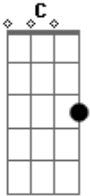

Marcelo - Dia de rodeio

tom:

C

Intro: C F G Am D G

C

Dia de rodeio eu uso

F

Meu chapéu meu sinturão

C

Calça jeans bem apertada

G

Meu laço na mão

F

Olho para o céu e vejo

C

D

G

Uma luz azul brilhar hooo cowboy

C

F

Hoje e dia de folia, hoje o bicho vai pegar

C

Quebro meu chapéu na testa

G

E deixo a energia entrar

F

Olho para o céu e vejo

C

D

G

Uma luz azul brilhar oooo cowboy

C

F

C

A onde tem rodeio e pra lá que eu vou

G

Se tem mulher e cerveja

F

C

Moda certaneja e pra lá que eu vou

F

C

A onde tem rodeio lá eu me dou bem

G

Segura ahi mulherada marcelo na parada

C

Não tem pra ninguém

Acordes

© ukulele-chords.com