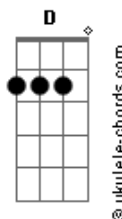

Marcelo - Dia de rodeio

tom:

C

Intro: C F G Am D G

^C
Dia de rodeio eu uso
^F
Meu chapéu meu sinturão
^C
Calça jeans bem apertada
^G
Meu laço na mão
^F
Olho para o céu e vejo
^C ^D ^G
Uma luz azul brilhar hooo cowboy

^C ^F
Hoje e dia de folia, hoje o bicho vai pegar
^C

Acordes

Quebro meu chapéu na testa
^G
E deixo a energia entrar
^F
Olho para o céu e vejo
^C ^D ^G
Uma luz azul brilhar oooo cowboy

^C ^F ^C
A onde tem rodeio e pra lá que eu vou
^G
Se tem mulher e cerveja
^F ^C
Moda certaneja e pra lá que eu vou
^F ^C
A onde tem rodeio lá eu me dou bem
^G
Segura ahi mulherada marcelo na parada
^C
Não tem pra ninguém