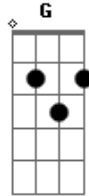

© ukulele-chords.com