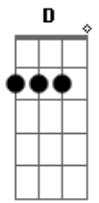

Marcelo Toledo - Criollita Santiagueña

tom:

Intro: Dm Bb A Dm C
F A Dm A Dm

Dm D Gm Gm
Criollita santiagueña
C F
Morena linda
A Dm C Bb A
Por ti cantan los changos
Gm A Dm
Sus vidalitas santiagueñas
Dm C Bb A
Por ti cantan los changos
Gm A
Sus vidalitas santiagueñas

Esta zambita linda

Acordes

© ukulele-chords.com

© ukulele-chords.com

© ukulele-chords.com

© ukulele-chords.com

© ukulele-chords.com

© ukulele-chords.com