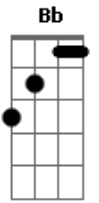

© ukulele-chords.com