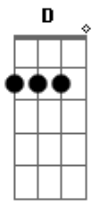

© ukulele-chords.com