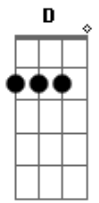

© ukulele-chords.com