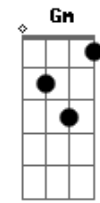

Marcelo Toledo - Criollita Santiagueña

tom:

Intro: Dm Bb A Dm C
F A Dm A Dm

Dm D Gm Gm
Criollita santiagueña
C F
Morena linda
A Dm C Bb A
Por ti cantan los changos
Gm A Dm
Sus vidalitas santiagueñas
Dm C Bb A
Por ti cantan los changos
Gm A
Sus vidalitas santiagueñas

Dm D Gm
Criollita de mi pago
C F
Negras pestañas
A Dm C Bb A
Flor de los chañarales
Gm A
En la mañanas santiagueña

Otros han de alabar
A las donosas de la ciudad

Guarminita del campo

Para tus tardes te quiero dar

Esta zambita linda

Acordes

© ukulele-chords.com

© ukulele-chords.com

© ukulele-chords.com

© ukulele-chords.com

© ukulele-chords.com

© ukulele-chords.com