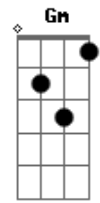

Marcelo Toledo - Criollita Santiagueña

tom:

Intro: Dm Bb A Dm C
F A Dm A Dm

Dm D Gm Gm
Criollita santiagueña
C F
Morena linda
A Dm C Bb A
Por ti cantan los changos
Gm A Dm
Sus vidalitas santiagueñas
Dm C Bb A
Por ti cantan los changos
Gm A
Sus vidalitas santiagueñas

Dm D Gm
Criollita de mi pago
C F
Negras pestañas
A Dm C Bb A
Flor de los chañarales
Gm A
En la mañanas santiagueña

Otros han de alabar
A las donosas de la ciudad

Guarminita del campo

Para tus tardes te quiero dar

Esta zambita linda

Acordes

© ukulele-chords.com

© ukulele-chords.com

© ukulele-chords.com

© ukulele-chords.com

© ukulele-chords.com

© ukulele-chords.com