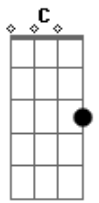

Marcelo Toledo - Criollita Santiagueña

tom:

Intro: Dm Bb A Dm C
F A Dm A Dm

Dm D Gm Gm
Criollita santiagueña
C F
Morena linda
A Dm C Bb A
Por ti cantan los changos
Gm A Dm
Sus vidalitas santiagueñas
Dm C Bb A
Por ti cantan los changos
Gm A
Sus vidalitas santiagueñas

Dm D Gm
Criollita de mi pago
C F
Negras pestañas
A Dm C Bb A
Flor de los chañarales
Gm A
En la mañanas santiagueña

Otros han de alabar
A las donosas de la ciudad

Guarminita del campo

Para tus tardes te quiero dar

Esta zambita linda

Acordes

© ukulele-chords.com

© ukulele-chords.com

© ukulele-chords.com

© ukulele-chords.com

© ukulele-chords.com

© ukulele-chords.com