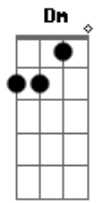

Marcelo Toledo - Criollita Santiagueña

tom:

Intro: Dm Bb A Dm C
F A Dm A Dm

Dm D Gm Gm
Criollita santiagueña
C F
Morena linda
A Dm C Bb A
Por ti cantan los changos
Gm A Dm
Sus vidalitas santiagueñas
Dm C Bb A
Por ti cantan los changos
Gm A
Sus vidalitas santiagueñas

Dm D Gm
Criollita de mi pago
C F
Negras pestañas
A Dm C Bb A
Flor de los chañarales
Gm A
En la mañanas santiagueña

Otros han de alabar
A las donosas de la ciudad

Guarminita del campo

Para tus tardes te quiero dar

Esta zambita linda

Acordes

© ukulele-chords.com