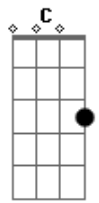

Marcelo Toledo - Criollita Santiagueña

tom:

Intro: Dm Bb A Dm C
F A Dm A Dm

Dm D Gm Gm
Criollita santiagueña
C F
Morena linda
A Dm C Bb A
Por ti cantan los changos
Gm A Dm
Sus vidalitas santiagueñas
Dm C Bb A
Por ti cantan los changos
Gm A
Sus vidalitas santiagueñas

Dm D Gm
Criollita de mi pago
C F
Negras pestañas
A Dm C Bb A
Flor de los chañarales
Gm A
En la mañanas santiagueña

Otros han de alabar
A las donosas de la ciudad

Guarminita del campo

Para tus tardes te quiero dar

Esta zambita linda

Acordes

© ukulele-chords.com

© ukulele-chords.com

© ukulele-chords.com

© ukulele-chords.com

© ukulele-chords.com

© ukulele-chords.com