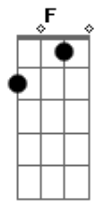

© ukulele-chords.com