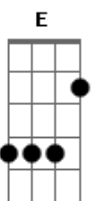

© ukulele-chords.com