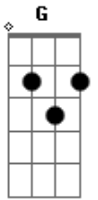

© ukulele-chords.com