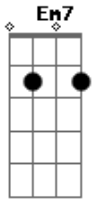

© ukulele-chords.com