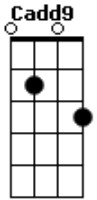

Marcelo Sissá - Manhã (part. Guilherme Iamarino)

tom:

A (forma dos acordes no tom de G)

Capostrate na 2ª casa

Intro: Cadd9 Dadd9 Cadd9 Dadd9
Cadd9 Dadd9 G

Cadd9 Dadd9
Todos os dias eu vejo tua mão
Cadd9 Dadd9
Pintando o céu de cores
Cadd9 Dadd9
Te perceber em meio a tensão
Cadd9 Dadd9
Faz meu dia todo em paz

Cadd9 Dadd9
Todos os dias vejo tua mão
Cadd9 Dadd9
Rico em perfeitos detalhes
Cadd9 Dadd9
Me arranca um sorriso em meio a tensão
Cadd9 Dadd9
Percebo tua graça, recebo tua graça

G Em7
Quanto mais te vejo mais te louvo
Cadd9 Dadd9
Cristo És a Razão de Tudo
G Em7
Quanto mais percebo mais te louvo

Acordes

© ukulele-chords.com

© ukulele-chords.com

© ukulele-chords.com

ukulele-chords.com

ukulele-chords.com

Cadd9 Dadd9
Cristo És a Razão de Tudo

(Cadd9 Dadd9 Cadd9 Dadd9)
(Cadd9 Dadd9 G)

Cadd9 Dadd9
Todos os dias eu vejo tua mão
Cadd9 Dadd9
Revela meus erros e as dores
Cadd9 Dadd9
Teu livro me lê, me mostra quem sou
Cadd9 Dadd9
Percebo tua graça, recebo tua graça

G Em7
Quanto mais te vejo mais te louvo
Cadd9 Dadd9
Cristo És a Razão de Tudo
G Em7
Quanto mais percebo mais te louvo
Cadd9 Dadd9
Cristo És a Razão de Tudo