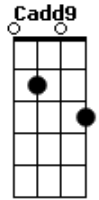

Marcelo Sissá - Manhã (part. Guilherme Iamarino)

tom:

A (forma dos acordes no tom de G)

Capostrate na 2ª casa

Intro: Cadd9 Dadd9 Cadd9 Dadd9
Cadd9 Dadd9 G

Cadd9 Dadd9
Todos os dias eu vejo tua mão
Cadd9 Dadd9
Pintando o céu de cores
Cadd9 Dadd9
Te perceber em meio a tensão
Cadd9 Dadd9
Faz meu dia todo em paz

Cadd9 Dadd9
Todos os dias vejo tua mão
Cadd9 Dadd9
Rico em perfeitos detalhes
Cadd9 Dadd9
Me arranca um sorriso em meio a tensão
Cadd9 Dadd9
Percebo tua graça, recebo tua graça

G Em7
Quanto mais te vejo mais te louvo
Cadd9 Dadd9
Cristo És a Razão de Tudo
G Em7
Quanto mais percebo mais te louvo

Acordes

© ukulele-chords.com

© ukulele-chords.com

© ukulele-chords.com

ukulele-chords.com

ukulele-chords.com

Cadd9 Dadd9
Cristo És a Razão de Tudo

(Cadd9 Dadd9 Cadd9 Dadd9)
(Cadd9 Dadd9 G)

Cadd9 Dadd9
Todos os dias eu vejo tua mão
Cadd9 Dadd9
Revela meus erros e as dores
Cadd9 Dadd9
Teu livro me lê, me mostra quem sou
Cadd9 Dadd9
Percebo tua graça, recebo tua graça

G Em7
Quanto mais te vejo mais te louvo
Cadd9 Dadd9
Cristo És a Razão de Tudo
G Em7
Quanto mais percebo mais te louvo
Cadd9 Dadd9
Cristo És a Razão de Tudo