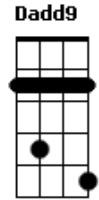

Marcelo Sissá - Manhã (part. Guilherme Iamarino)

tom:

A (forma dos acordes no tom de G)

Capostrate na 2ª casa

Intro: Cadd9 Dadd9 Cadd9 Dadd9
Cadd9 Dadd9 G

Cadd9 Dadd9
Todos os dias eu vejo tua mão
Cadd9 Dadd9
Pintando o céu de cores
Cadd9 Dadd9
Te perceber em meio a tensão
Cadd9 Dadd9
Faz meu dia todo em paz

Cadd9 Dadd9
Todos os dias vejo tua mão
Cadd9 Dadd9
Rico em perfeitos detalhes
Cadd9 Dadd9
Me arranca um sorriso em meio a tensão
Cadd9 Dadd9
Percebo tua graça, recebo tua graça

G Em7
Quanto mais te vejo mais te louvo
Cadd9 Dadd9
Cristo És a Razão de Tudo
G Em7
Quanto mais percebo mais te louvo

Acordes

© ukulele-chords.com

© ukulele-chords.com

© ukulele-chords.com

ukulele-chords.com

ukulele-chords.com

Cadd9 Dadd9
Cristo És a Razão de Tudo

(Cadd9 Dadd9 Cadd9 Dadd9)
(Cadd9 Dadd9 G)

Cadd9 Dadd9
Todos os dias eu vejo tua mão
Cadd9 Dadd9
Revela meus erros e as dores
Cadd9 Dadd9
Teu livro me lê, me mostra quem sou
Cadd9 Dadd9
Percebo tua graça, recebo tua graça

G Em7
Quanto mais te vejo mais te louvo
Cadd9 Dadd9
Cristo És a Razão de Tudo
G Em7
Quanto mais percebo mais te louvo
Cadd9 Dadd9
Cristo És a Razão de Tudo