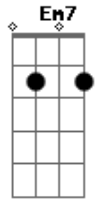

© ukulele-chords.com