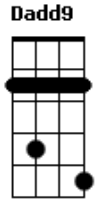

Marcelo Sissá - Manhã (part. Guilherme Iamarino)

tom:

A (forma dos acordes no tom de G)

Capostrate na 2ª casa

Intro: Cadd9 Dadd9 Cadd9 Dadd9
Cadd9 Dadd9 G

Cadd9 Dadd9
Todos os dias eu vejo tua mão
Cadd9 Dadd9
Pintando o céu de cores
Cadd9 Dadd9
Te perceber em meio a tensão
Cadd9 Dadd9
Faz meu dia todo em paz

Acordes

© ukulele-chords.com

© ukulele-chords.com

© ukulele-chords.com

ukulele-chords.com

ukulele-chords.com

Cadd9 Dadd9
Cristo És a Razão de Tudo

(Cadd9 Dadd9 Cadd9 Dadd9)
(Cadd9 Dadd9 G)

Cadd9 Dadd9
Todos os dias eu vejo tua mão
Cadd9 Dadd9
Revela meus erros e as dores
Cadd9 Dadd9
Teu livro me lê, me mostra quem sou
Cadd9 Dadd9
Percebo tua graça, recebo tua graça

G Em7
Quanto mais te vejo mais te louvo
Cadd9 Dadd9
Cristo És a Razão de Tudo
G Em7
Quanto mais percebo mais te louvo
Cadd9 Dadd9
Cristo És a Razão de Tudo