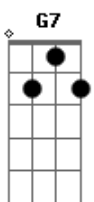

© ukulele-chords.com