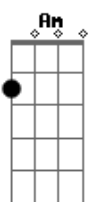

Marcelo Serralva - Olá, Como Vai

tom: G

Olá, como vai? G
 Será que você pode Am
 Bater as mãos em quanto se sacode? D7 G G7

G
 Olá, como vai?
 Será que você pode Am
 D7 G G7

Bater as mãos em quanto se sacode?

[Refrão]

Mexe a cabeça C
 Dá uma rodadinha! G
 E nunca se esqueça de dizer bom dia! D G

C
 Mexe a cabeça
 Dá uma rodadinha! G
 E nunca se esqueça de dizer bom dia! D G

Acordes

© ukulele-chords.com

© ukulele-chords.com