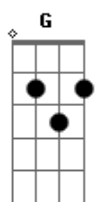

Marcelo Serralva - Olá, Como Vai

tom: G

Olá, como vai? G
 Será que você pode Am
 Bater as mãos em quanto se sacode? D7 G G7

G
 Olá, como vai?
 Será que você pode Am
 D7 G G7

Bater as mãos em quanto se sacode?

[Refrão]

Mexe a cabeça C
 Dá uma rodadinha! G
 E nunca se esqueça de dizer bom dia! D G

C
 Mexe a cabeça
 Dá uma rodadinha! G
 E nunca se esqueça de dizer bom dia! D G

Acordes

© ukulele-chords.com

© ukulele-chords.com