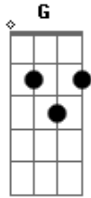

Marcelo Serralva - Musica de Despedida

Tom: C

C A C G
Ja esta na hora de acabar
C A Dm G
Nossa musica chegou ao fim
F G C A
Mas aula que vem eu vou voltar
D F G G

Pra cantar de novo e ser feliz

Bis:
C G G
Tchau tchau tchau tchau tchau tchau
C C G
Tchau tchau tchau tchau tchau tchau
G C
Tchau tchau tchau tchau

Acordes

© ukulele-chords.com

© ukulele-chords.com

© ukulele-chords.com

© ukulele-chords.com

© ukulele-chords.com

© ukulele-chords.com