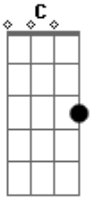

Marcelo Serralva - Musica de Despedida

Tom: C

C A C G
 Ja esta na hora de acabar
 C A Dm G
 Nossa musica chegou ao fim
 F G C A
 Mas aula que vem eu vou voltar
 D F G G

Pra cantar de novo e ser feliz

Bis:

C G G
 Tchau tchau tchau tchau tchau tchau
 C C G
 Tchau tchau tchau tchau tchau tchau
 G C
 Tchau tchau tchau tchau

Acordes

© ukulele-chords.com

© ukulele-chords.com

© ukulele-chords.com

© ukulele-chords.com