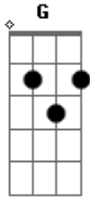

Marcelo Serralva - Musica de Despedida

Tom: C

C A C G
 Ja esta na hora de acabar
 C A Dm G
 Nossa musica chegou ao fim
 F G C A
 Mas aula que vem eu vou voltar
 D F G G

Pra cantar de novo e ser feliz

Bis:

C G G
 Tchau tchau tchau tchau tchau tchau
 C C G
 Tchau tchau tchau tchau tchau tchau
 G C
 Tchau tchau tchau tchau

Acordes

© ukulele-chords.com

© ukulele-chords.com

© ukulele-chords.com

© ukulele-chords.com