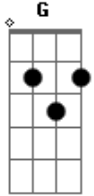

© ukulele-chords.com