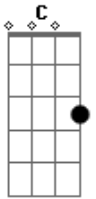

© ukulele-chords.com