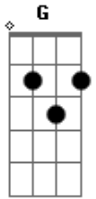

© ukulele-chords.com