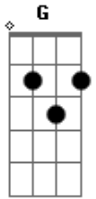

# Marcelo Serralva - Borboleta Bom Dia

tom: **F** (forma dos acordes no tom de **C**)  
 Capotraste na 5ª casa  
 Intro: **G**

**G**  
 Borboleta tá tá  
**C**  
 Ta voando do do  
**G**

Procurando do do  
**Am**  
 Os alunos

**G C G**  
 Todo dia ela passa  
**C G C Am**  
 Desfilando no jardim  
**G C G**  
 Todo dia ela passa  
**C G Am G**  
 E dá bom dia para mim