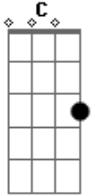

© ukulele-chords.com