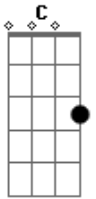

# Marcelo Serralva - Borboleta Bom Dia

tom: **F** (forma dos acordes no tom de **C**)  
 Capotraste na 5ª casa  
 Intro: **G**

**G**  
 Borboleta tá tá  
**C**  
 Ta voando do do  
**G**

Procurando do do  
**Am**  
 Os alunos

**G C G**  
 Todo dia ela passa  
**C G C Am**  
 Desfilando no jardim  
**G C G**  
 Todo dia ela passa  
**C G Am G**  
 E dá bom dia para mim