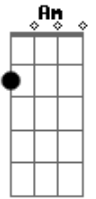

# Marcelo Serralva - Borboleta Bom Dia

tom: **F** (forma dos acordes no tom de **C**)  
 Capotraste na 5ª casa  
 Intro: **G**

**G**  
 Borboleta tá tá  
**C**  
 Ta voando do do  
**G**

Procurando do do  
**Am**  
 Os alunos

**G C G**  
 Todo dia ela passa  
**C G C Am**  
 Desfilando no jardim  
**G C G**  
 Todo dia ela passa  
**C G Am G**  
 E dá bom dia para mim