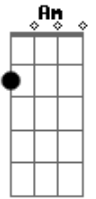

© ukulele-chords.com