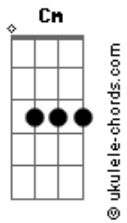

© ukulele-chords.com