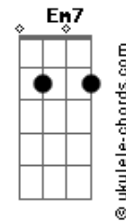

© ukulele-chords.com