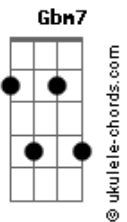

© ukulele-chords.com