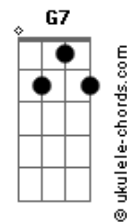

© ukulele-chords.com