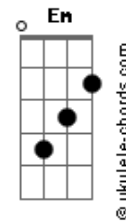

© ukulele-chords.com