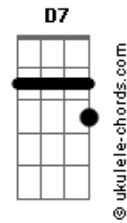

© ukulele-chords.com