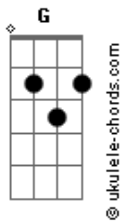

Marcelo Rossiter - Duvido

tom:

Intro: G Bm7 C D7

G
Duvido que ele possa te dar
Bm7
O mesmo amor que eu lhe dei
C D7 D7
Duvido do teu coração
G G G
Tenho certeza, disso eu sei
B7 B7
Duvido posso até errar
Em7 Em
Mas Conheço muito bem você
Gbm7
Duvido por acreditar
B7 Em7 C D7

Que ainda quer me ter
G
Duvido
E7 Am Am7
Que tenha um beijo igual ao meu
Am7
Duvido
D G F G7
Só o meu abraço se encaixa no teu
C7M
Duvido
Cm G
Que não sente mais saudade
Bb Am7
Diga com sinceridade
D7 G
Que nunca me esqueceu

Acordes

© ukulele-chords.com