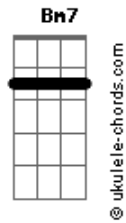

© ukulele-chords.com