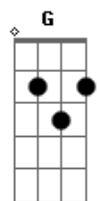

Dm F Gb G
 0 som tem que sair, não prenda, não defenda
 Dm F Gb G
 Do tom que vai surgir, pra nos cobrir de prenda
 Dm F Gb G
 A noite vai cair, vai despertar essências
 Dm F Gb G
 E um louco a se esculpir, pra desvendar sua lenda

Dm Dm Dm
 0 som tem que sair

Acordes

© ukulele-chords.com

© ukulele-chords.com

© ukulele-chords.com

© ukulele-chords.com

© ukulele-chords.com

© ukulele-chords.com