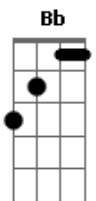

Marcelo Regente - Não Defenda

tom:

Intro: Dm F Gb G

Dm F Gb G
0 som tem que sair, não prenda, não defenda
Dm F Gb G
Do tom que vai surgir, pra nos cobrir de prenda
Dm F Gb G
A noite vai cair, vai despertar essências
Dm F Gb G
E um louco a se esculpir, pra desvendar sua lenda

(Dm)

Dm G
Não adianta se esconder, não adianta procurar (se esquivar)
Dm G
Deixa esse som acontecer, quem sabe ele possa te balançar
(te pegar)
Dm G
Não recomendo me seguir, pois corre o risco de gostar
Dm G A
Depois que o teu sangue subir, não tem mais jeito de parar

Dm F Gb G
0 som tem que sair, não prenda, não defenda

Dm F Gb G
Do tom que vai surgir, pra nos cobrir de prenda
Dm F Gb G
A noite vai cair, vai despertar essências
Dm F Gb G
E um louco a se esculpir, pra desvendar sua lenda

Bb7M Gm Dm Dm
Depois que a festa terminar, depois do sol amanhecer
Bm Bb Dm Dm
Nós dois vamos continuar, pra não dar tempo de esquecer
Bb7M Gm Dm Dm
Mesmo se o tempo se fechar, nós só temos que agradecer
Bm Bb Dm A
Depois da gente se embolar, fica impossível não querer
mais

Dm F Gb G
0 som tem que sair, não prenda, não defenda
Dm F Gb G
Do tom que vai surgir, pra nos cobrir de prenda
Dm F Gb G
A noite vai cair, vai despertar essências
Dm F Gb G
E um louco a se esculpir, pra desvendar sua lenda

Dm Dm Dm
0 som tem que sair

Acordes

© ukulele-chords.com