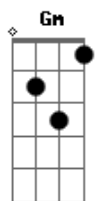

© ukulele-chords.com