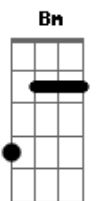

© ukulele-chords.com