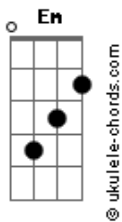

Marcelo Pessoa - Segunda Parte do Hino Avulso CCB Dilúvio da fé

tom:

Intro: **Em C G D**

Em C G
São tempos difíceis de enfrentar, mais

D Em
Irmãos devemos lutar

C G
Se formos fiéis vamos entrar

D Em C G D
Lá na glória e habitar

[Refrão]

Em C G
Com o Senhor eu vou morar e no seu
D Em
Reino habitar

C G
Habituarei eternamente

D Em
Com os salvos alegremente

Em C G
E lá no céu eu vou louvar e com os

D Em
Santos habitar

C G
La me alegrarei e bendirei

D Em C G D
Jesus Cristo o grande rei

Acordes

Em C G
Dias de luta e grande guerra

D Em
Enfrentamos nessa terra

C G
Mais em nome do Senhor

D Em C G D
Venceremos o tentador

[Refrão]

Em C G
E lá no céu não haverá mais dor