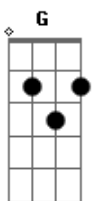

Marcelo Perdido - Lição

Tom: D

Em7 D G
 Temendo ser monotemático falou do que ele não viveu,
 Mas foi pego na mentira
 Em7 D G
 Agora ele só quer ser prático e viver o que ainda não viveu
 G
 Trazendo verdade para vida
 Em7 D G
 Correndo por tantas paisagens foi num parque que ele se perdeu
 G
 E o baque de não ver saída
 Em7 D G
 Trabalho, casa. amor/trepada e tudo o que ele pensava ser seu
 G
 Agora cobram despedida
 (Em7 D G) 2x

G A
 Seja um índio de manhã
 G Gbm
 Depois negro como a noite
 G A
 Seja mais seja irmã
 G D
 Seja leve seja doce
 G A
 Seja comigo o que quiser
 G Gbm
 Seja amigo, seja pouco
 G A
 A vida é só o que é
 G D
 E ela é tua e não do outro
 (Em7 D G)

Essa é a lição, se é que há uma lição
 É que na vida o que se aprende não se pode ensinar
 Cada um calça um número e um sapato para sua trilha caminhar.

Acordes

© ukulele-chords.com

© ukulele-chords.com

© ukulele-chords.com