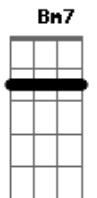

© ukulele-chords.com