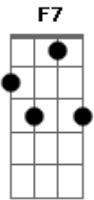

© ukulele-chords.com