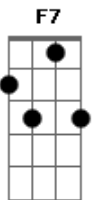

© ukulele-chords.com