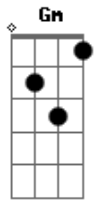

Marcelo Paes Barreto - Ringue da Vida

tom:

Intro: Gm Ab Dm F7 Em7 A7 Dm
D7 Gm Ab Dm F7 Bb7 A7 Dm A7

Dm D7 Gm
A humanidade se perdeu
Em7 A7 Dm A7
Todo mundo sofre, não tem exceção
Dm Eb
Quando quem governa puxa pros seus
Em7 A7 Dm A7
É difícil pegar um pedaço de pão

Dm D7 Gm
O povo carente que sente o desmando
Em7 A7 Dm A7
Procura assistência e nada funciona
Dm Eb
Enquanto quem rouba está no comando
Em7 A7 Dm A7
No ringue da vida estamos na lona

Dm D7 Gm

Acordes

© ukulele-chords.com