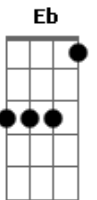

© ukulele-chords.com