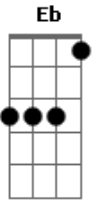

© ukulele-chords.com