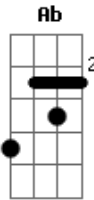

© ukulele-chords.com