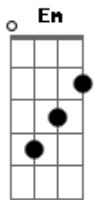

Marcelo Paes Barreto - Concessão

tom:

Intro: G7 Gm Gbm B7 E7 A7 D A7

D7 G7 D7
Eu sei que vou chorar ao te encontrar
Am D7 G7 G
Mais uma vez

Gm Gbm B7
Vou procurar te evitar pra não
E7 A7 D7 A7
Sofrer e nem lembrar

D7 G7 D7
Do que vivemos juntos ao lado
Am D7 G7 G
Teu fui tão feliz

Gm Gbm B7 E7
Pensei até que esse amor juro por Deus
A7 D7 Gb7
Não chegaria ao fim

Bm Gb7
Errei, reconheço as falhas
F#m7b B7 Em D7

Acordes

© ukulele-chords.com

© ukulele-chords.com

© ukulele-chords.com

© ukulele-chords.com

© ukulele-chords.com

Que cometi na relação

G7 Gm
Me resta pedir teu perdão

Gbm B7 E7
Conceda e faça a paz reencontrar
A7 D7 Gb7
Meu coração

Bm Gb7
O amor é sempre ninho
F#m7b B7 Em D7
Nunca gaiola, nunca espinho

G7 Gm
Se chance achar que eu mereço

Gbm B7
Hei de pagar qualquer preço
E7 A7 D7 D7
E o nosso laço reatar

G7 Gm Gbm B7 E7 A7 D7 A7
Laiá lá laiá lá laiá lá