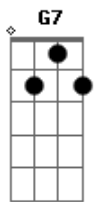

© ukulele-chords.com