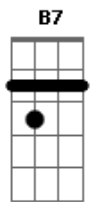

© ukulele-chords.com