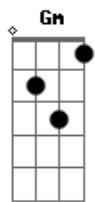

Marcelo Paes Barreto - Concessão

tom:

Intro: G7 Gm Gbm B7 E7 A7 D A7

D7 G7 D7
Eu sei que vou chorar ao te encontrar
Am D7 G7 G
Mais uma vez

Gm Gbm B7
Vou procurar te evitar pra não
E7 A7 D7 A7
Sofrer e nem lembrar

D7 G7 D7
Do que vivemos juntos ao lado
Am D7 G7 G
Teu fui tão feliz

Gm Gbm B7 E7
Pensei até que esse amor juro por Deus
A7 D7 Gb7
Não chegaria ao fim

Bm Gb7
Errei, reconheço as falhas
F#m7b B7 Em D7

Acordes

Bm Gb7
O amor é sempre ninho
F#m7b B7 Em D7
Nunca gaiola, nunca espinho

G7 Gm
Se chance achar que eu mereço

Gbm B7
Hei de pagar qualquer preço
E7 A7 D7 D7
E o nosso laço reatar

G7 Gm Gbm B7 E7 A7 D7 A7
Laiá lá laiá lá laiá lá