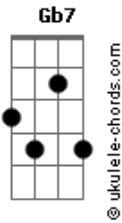

Marcelo Paes Barreto - Concessão

tom:

Intro: G7 Gm Gbm B7 E7 A7 D A7

D7 G7 D7
Eu sei que vou chorar ao te encontrar
Am D7 G7 G
Mais uma vez

Gm Gbm B7
Vou procurar te evitar pra não
E7 A7 D7 A7
Sofrer e nem lembrar

D7 G7 D7
Do que vivemos juntos ao lado
Am D7 G7 G
Teu fui tão feliz

Gm Gbm B7 E7
Pensei até que esse amor juro por Deus
A7 D7 Gb7
Não chegaria ao fim

Bm Gb7
Errei, reconheço as falhas
F#m7b B7 Em D7

Acordes

Que cometi na relação

G7 Gm
Me resta pedir teu perdão

Gbm B7 E7
Conceda e faça a paz reencontrar
A7 D7 Gb7
Meu coração

Bm Gb7
O amor é sempre ninho
F#m7b B7 Em D7
Nunca gaiola, nunca espinho

G7 Gm
Se chance achar que eu mereço