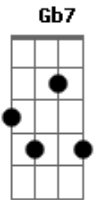

© ukulele-chords.com