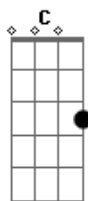

© ukulele-chords.com