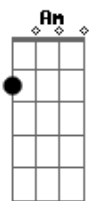

Marcelo Oliveira - Romance Estradeiro

tom:

Intro: C G F C Fm
C F Fm C Fm
C G E7 Am F
C F Fm
C F Fm C

C F Ao tronco manso quando ando pela estrada
G C Rumo a pousado um ranchito para amar
F Em Dm E os luzeiros que me guiam nos caminhos
C G São teus carrinhos me pedindo para voltar
Dm Em Os vagalumes que pontilham noite a fora
F G Lumes de esporas extraviadas num sem fim
F G C Talvez a alma de um campeiro de outros tempos
D7 G Ande na estrada com seus sonhos junto a mim

C F A lua cheia, bailarina encabulada
G C Mostra cruzada, junto ao passo de água boa
Fm C Mais assanhada quando o casco do gateado
D7 G Turva o espelho com maretas na lagoa

C F A lua cheia, bailarina encabulada
G C Mostra cruzada, junto ao passo de água boa
Fm C Mais assanhada quando o casco do gateado
D7 G Turva o espelho com maretas na lagoa

Acordes

© ukulele-chords.com