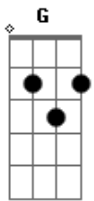

© ukulele-chords.com