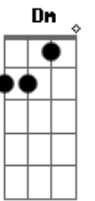

© ukulele-chords.com