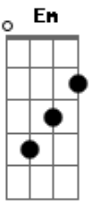

© ukulele-chords.com