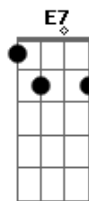

© ukulele-chords.com