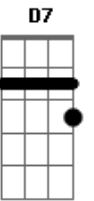

© ukulele-chords.com

(C G E7 Am F)
(C F Fm)
(C F Fm C)

C F 0 quero quero alardeia no potreiro
G C Tinha um caseiro nos caminhos de andejar
F Em Dm Mas não compreende os segredos de um romance
C G C Para um estradeiro que não ia se anunciar
Dm Em Caminhos largos povoando madrugadas
F G Muitas cruzadas pelas noites a extradita
F G C E vou aos tranco pros romances não vividos
D7 G Uma pousada um ranchito para amar

C F A lua cheia, bailarina encabulada
G C Mostra cruzada, junto ao passo de água boa
Fm C Mais assanhada quando o casco do gateado
D7 G Turva o espelho com maretas na lagoa

C F A lua cheia, bailarina encabulada
G C Mostra cruzada, junto ao passo de água boa
Fm C Mais assanhada quando o casco do gateado
D7 G Turva o espelho com maretas na lagoa

[Final] C G E7 Am F
C F Fm
C F Fm C