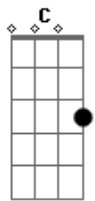

© ukulele-chords.com