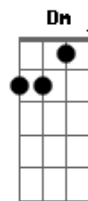

© ukulele-chords.com