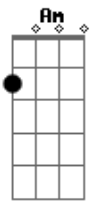

Marcelo Oliveira - Romance Estradeiro

tom:

Intro: C G F C Fm
C F Fm C Fm
C G E7 Am F
C F Fm
C F Fm C

C F Ao tronco manso quando ando pela estrada
G C Rumo a pousado um ranchito para amar
F Em Dm E os luzeiros que me guiam nos caminhos
C G São teus carrinhos me pedindo para voltar
Dm Em Os vagalumes que pontilham noite a fora
F G Lumes de esporas extraviadas num sem fim
F G C Talvez a alma de um campeiro de outros tempos
D7 G Ande na estrada com seus sonhos junto a mim

C F A lua cheia, bailarina encabulada
G C Mostra cruzada, junto ao passo de água boa
Fm C Mais assanhada quando o casco do gateado
D7 G Turva o espelho com maretas na lagoa

C F A lua cheia, bailarina encabulada
G C Mostra cruzada, junto ao passo de água boa
Fm C Mais assanhada quando o casco do gateado
D7 G Turva o espelho com maretas na lagoa

Acordes

© ukulele-chords.com