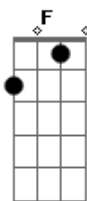

© ukulele-chords.com