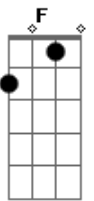

© ukulele-chords.com