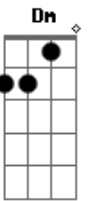

# Marcelo Oliveira - Romance Estradeiro

tom:

Intro: C G F C Fm  
 C F Fm C Fm  
 C G E7 Am F  
 C F Fm  
 C F Fm C

C F Ao tronco manso quando ando pela estrada  
 G C Rumo a pousado um ranchito para amar  
 F Em Dm E os luzeiros que me guiam nos caminhos  
 C G São teus carrinhos me pedindo para voltar  
 Dm Em Os vagalumes que pontilham noite a fora  
 F G Lumes de esporas extraviadas num sem fim  
 F G C Talvez a alma de um campeiro de outros tempos  
 D7 G Ande na estrada com seus sonhos junto a mim

C F A lua cheia, bailarina encabulada  
 G C Mostra cruzada, junto ao passo de água boa  
 Fm C Mais assanhada quando o casco do gateado  
 D7 G Turva o espelho com maretas na lagoa

C F A lua cheia, bailarina encabulada  
 G C Mostra cruzada, junto ao passo de água boa  
 Fm C Mais assanhada quando o casco do gateado  
 D7 G Turva o espelho com maretas na lagoa

© ukulele-chords.com

© ukulele-chords.com

( C G E7 Am F )  
 ( C F Fm )  
 ( C F Fm C )

C F 0 quero quero alardeia no potreiro  
 G C Tinha um caseiro nos caminhos de andejar  
 F Em Dm Mas não compreende os segredos de um romance  
 C G C Para um estradeiro que não ia se anunciar  
 Dm Em Caminhos largos povoando madrugadas  
 F G Muitas cruzadas pelas noites a extradita  
 F G C E vou aos tranco pros romances não vividos  
 D7 G Uma pousada um ranchito para amar