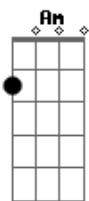

Marcelo Oliveira - Romance Estradeiro

tom:

Intro: C G F Am
C F Fm C Fm
C G E7 Am F
C F Fm
C F Fm C

C F Ao tronco manso quando ando pela estrada
G C Rumo a pousado um ranchito para amar
F Em Dm E os luzeiros que me guiam nos caminhos
C G São teus carrinhos me pedindo para voltar
Dm Em Os vagalumes que pontilham noite a fora
F G Lumes de esporas extraviadas num sem fim
F G C Talvez a alma de um campeiro de outros tempos
D7 G Ande na estrada com seus sonhos junto a mim

C F A lua cheia, bailarina encabulada
G C Mostra cruzada, junto ao passo de água boa
Fm C Mais assanhada quando o casco do gateado
D7 G Turva o espelho com maretas na lagoa

C F A lua cheia, bailarina encabulada
G C Mostra cruzada, junto ao passo de água boa
Fm C Mais assanhada quando o casco do gateado
D7 G Turva o espelho com maretas na lagoa

Acordes

© ukulele-chords.com