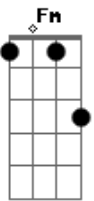

© ukulele-chords.com