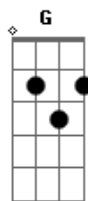

© ukulele-chords.com