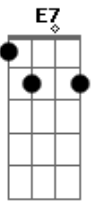

© ukulele-chords.com