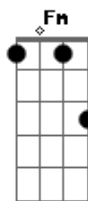

© ukulele-chords.com