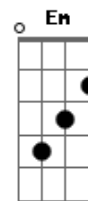

© ukulele-chords.com