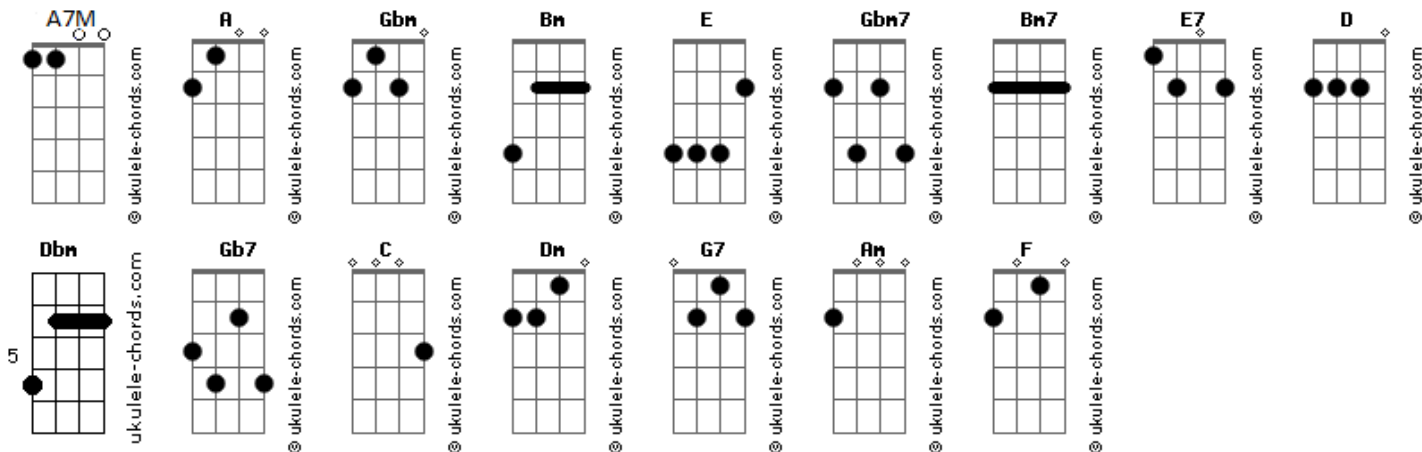

# Marcelo Oliveira - No Rincão do Bem Quer

tom:

Intro: A7M Gbm Bm E A7M  
A7M Gbm Bm E A7M

Lá onde o céu ganha feições de horizonte  
Aonde o campo não tem fim pra se chegar  
Tem uma estrela diferente que é uma ponte  
E sei que breve destemido eu vou cruzar

Lá onde o vento se transforma em calma  
Aonde à sombra se sesteia junto aos seus  
A paz norteia e as quietudes não são frias  
Porque são puras devem estar perto de Deus

Lá onde a água corre limpa das retinas  
Aonde verte muito mais que a emoção

## Acordes

Gbm Bm  
Se chega mais ao interior ainda por cima  
E7 A7M  
Se o silêncio for a voz do coração

( A7M Gbm7 Bm7 E7 D )  
( A7M Bm7 Gbm7 E7 )

Gbm Bm  
Lá onde a cisma é oponente da razão  
E7 A7M  
Aonde os olhos vêem a sombra frente a luz  
Gb7 Bm  
É que se estende o porquê da solidão  
E7 C  
Cuidando os lírios que florescem junto à cruz

Dm G7  
Por certo lá serei eu só de boas-vindas  
C Am  
Talvez mais perto do rincão do bem-querer  
Dm G7  
Ou se não for o que pensei terei na vida  
F C  
Uma incerteza que eu nem sei se posso ter