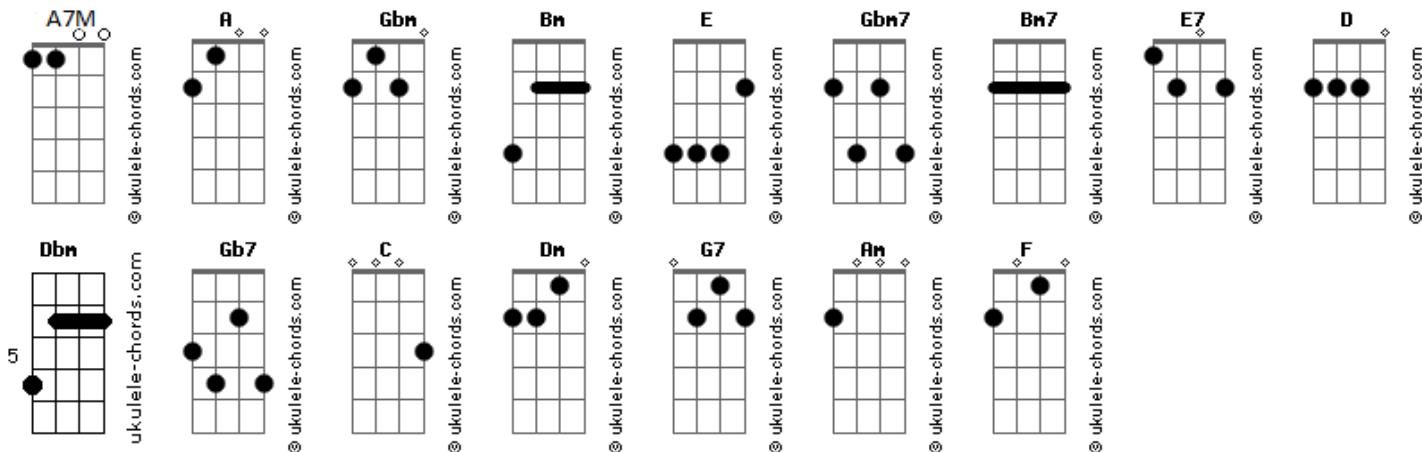

# Marcelo Oliveira - No Rincão do Bem Quer

tom:

Intro: A7M Gbm Bm E A7M  
A7M Gbm Bm E A7M

Lá onde o céu ganha feições de horizonte  
Aonde o campo não tem fim pra se chegar  
Tem uma estrela diferente que é uma ponte  
E sei que breve destemido eu vou cruzar

Lá onde o vento se transforma em calma  
Aonde à sombra se sesteia junto aos seus  
A paz norteia e as quietudes não são frias  
Porque são puras devem estar perto de Deus

Lá onde a água corre limpa das retinas  
Aonde verte muito mais que a emoção

## Acordes

Gbm Bm  
Se chega mais ao interior ainda por cima  
E7 A7M  
Se o silêncio for a voz do coração

( A7M Gbm7 Bm7 E7 D )  
( A7M Bm7 Gbm7 E7 )

Gbm Bm  
Lá onde a cisma é oponente da razão  
E7 A7M  
Aonde os olhos vêem a sombra frente a luz  
Gbm Bm  
É que se estende o porquê da solidão  
E7 C  
Cuidando os lírios que florescem junto à cruz

Dm G7  
Por certo lá serei eu só de boas-vindas  
C Am  
Talvez mais perto do rincão do bem-querer  
Dm G7  
Ou se não for o que pensei terei na vida  
F C  
Uma incerteza que eu nem sei se posso ter