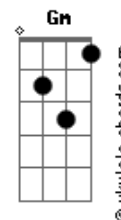

Marcelo Oliveira - Comparção de Janeiro

tom:

F - F - C - C - Dm7 - G7 - C - C7
 F - F - C - C - Dm7 - G7 - C

C
 Olha a verdura, cancheiro
Dm
 Que os velo vêm se estendendo
G
 Qual nuvens pelos setembros
C **G7**
 Que o vento manso tropeia

C
 Venho mingando o rebanho
Dm
 A tec-tec de tesoura
G
 E tu garreando a vassoura
C **C7**
 Num comparção de janeiro

[Refrão]
F
 Uma botella rolhada
C
 Sacudo num trago largo
Dm **G**
 Ritual campeiro do pago
C **Gm** **C7**
 Pra evitar a tremedeira

F
 E largo de foia inteira

Acordes

C
 Bolcando a lâ pra um costado
A7
 Cancheiro, me alcança outra
Dm
 Que estou desmaneando esta
G
 Pois até o silêncio se inquieta
C **C7**
 Ao não escutar minha tesoura
F - **F** - **C** - **C** - **Dm7** - **G7** - **C** - **C7**
F - **F** - **C** - **C** - **Dm7** - **G7** - **C**

C
 Escuto o golpe da ficha
Dm
 Pagando o toso na lata
G
 E arremangando as bombachas
C **G7**
 Me curvo, tocando ficha

C
 Assim, a safra se espicha
Dm
 Por este pago fronteiro
G
 A tec-tec de tesoura
C **C7**
 Num comparção de janeiro