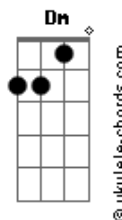

Marcelo Oliveira - Comparção de Janeiro

tom:

F - F - C - C - Dm7 - G7 - C - C7
F - F - C - C - Dm7 - G7 - C

C
Olha a verdura, cancheiro
Dm
Que os velo vêm se estendendo
G
Qual nuvens pelos setembros
C **G7**
Que o vento manso tropeia

C
Venho mingando o rebanho
Dm
A tec-tec de tesoura
G
E tu garreando a vassoura
C **C7**
Num comparção de janeiro

[Refrão]
F
Uma botella rolhada
C
Sacudo num trago largo
Dm **G**
Ritual campeiro do pago
C **Gm** **C7**
Pra evitar a tremedeira

F
E largo de foia inteira

Acordes

C
Bolcando a lâ pra um costado
A7
Cancheiro, me alcança outra
Dm
Que estou desmaneando esta
G
Pois até o silêncio se inquieta
C **C7**
Ao não escutar minha tesoura
F - **F** - **C** - **C** - **Dm7** - **G7** - **C** - **C7**
F - **F** - **C** - **C** - **Dm7** - **G7** - **C**

C
Escuto o golpe da ficha
Dm
Pagando o toso na lata
G
E arremangando as bombachas
C **G7**
Me curvo, tocando ficha

C
Assim, a safra se espicha
Dm
Por este pago fronteiro
G
A tec-tec de tesoura
C **C7**
Num comparção de janeiro

[Refrão]
F - **F** - **C** - **C** - **Dm7** - **G7** - **C** - **G7** - **C**