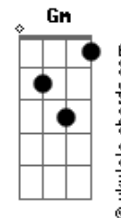

Marcelo Oliveira - Comparsão de Janeiro

tom:

F - F - C - C - Dm7 - G7 - C - C7
 F - F - C - C - Dm7 - G7 - C

C
 Olha a verdura, cancheiro
Dm
 Que os velo vêm se estendendo
G
 Qual nuvens pelos setembros
C **G7**
 Que o vento manso tropeia

C
 Venho mingando o rebanho
Dm
 A tec-tec de tesoura
G
 E tu garreando a vassoura
C **C7**
 Num comparsão de janeiro

[Refrão]
F
 Uma botella rolhada
C
 Sacudo num trago largo
Dm **G**
 Ritual campeiro do pago
C **Gm** **C7**
 Pra evitar a tremedeira

F
 E largo de foia inteira

Acordes

C
 Bolcando a lâ pra um costado
A7
 Cancheiro, me alcança outra
Dm
 Que estou desmaneando esta
G
 Pois até o silêncio se inquieta
C **C7**
 Ao não escutar minha tesoura
F - **F** - **C** - **C** - **Dm7** - **G7** - **C** - **C7**
F - **F** - **C** - **C** - **Dm7** - **G7** - **C**

C
 Escuto o golpe da ficha
Dm
 Pagando o toso na lata
G
 E arremangando as bombachas
C **G7**
 Me curvo, tocando ficha

C
 Assim, a safra se espicha
Dm
 Por este pago fronteiro
G
 A tec-tec de tesoura
C **C7**
 Num comparsão de janeiro