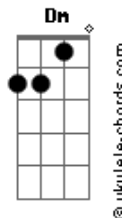

Marcelo Oliveira - Comparsão de Janeiro

tom:

F - F - C - C - Dm7 - G7 - C - C7
F - F - C - C - Dm7 - G7 - C

C
Olha a verdura, cancheiro
Dm
Que os velo vêm se estendendo
G
Qual nuvens pelos setembros
C **G7**
Que o vento manso tropeia

C
Venho mingando o rebanho
Dm
A tec-tec de tesoura
G
E tu garreando a vassoura
C **C7**
Num comparsão de janeiro

[Refrão]
F
Uma botella rolhada
C
Sacudo num trago largo
Dm **G**
Ritual campeiro do pago
C **Gm** **C7**
Pra evitar a tremedeira

F
E largo de foia inteira

Acordes

C
Bolcando a lâ pra um costado
A7
Cancheiro, me alcança outra
Dm
Que estou desmaneando esta
G
Pois até o silêncio se inquieta
C **C7**
Ao não escutar minha tesoura
F - **F** - **C** - **C** - **Dm7** - **G7** - **C** - **C7**
F - **F** - **C** - **C** - **Dm7** - **G7** - **C**

C
Escuto o golpe da ficha
Dm
Pagando o toso na lata
G
E arremangando as bombachas
C **G7**
Me curvo, tocando ficha

C
Assim, a safra se espicha
Dm
Por este pago fronteiro
G
A tec-tec de tesoura
C **C7**
Num comparsão de janeiro

[Refrão]
F - **F** - **C** - **C** - **Dm7** - **G7** - **C** - **G7** - **C**