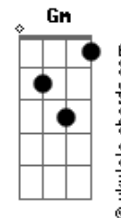

Marcelo Oliveira - Comparção de Janeiro

tom:

F - F - C - C - Dm7 - G7 - C - C7
 F - F - C - C - Dm7 - G7 - C

C
 Olha a verdura, cancheiro
Dm
 Que os velo vêm se estendendo
G
 Qual nuvens pelos setembros
C **G7**
 Que o vento manso tropeia

C
 Venho mingando o rebanho
Dm
 A tec-tec de tesoura
G
 E tu garreando a vassoura
C **C7**
 Num comparção de janeiro

[Refrão]
F
 Uma botella rolhada
C
 Sacudo num trago largo
Dm **G**
 Ritual campeiro do pago
C **Gm** **C7**
 Pra evitar a tremedeira

F
 E largo de foia inteira

Acordes

C
 Bolcando a lâ pra um costado
A7
 Cancheiro, me alcança outra
Dm
 Que estou desmaneando esta
G
 Pois até o silêncio se inquieta
C **C7**
 Ao não escutar minha tesoura
F - **F** - **C** - **C** - **Dm7** - **G7** - **C** - **C7**
F - **F** - **C** - **C** - **Dm7** - **G7** - **C**

C
 Escuto o golpe da ficha
Dm
 Pagando o toso na lata
G
 E arremangando as bombachas
C **G7**
 Me curvo, tocando ficha

C
 Assim, a safra se espicha
Dm
 Por este pago fronteiro
G
 A tec-tec de tesoura
C **C7**
 Num comparção de janeiro