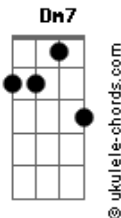

Marcelo Oliveira - Comparsão de Janeiro

tom:

F - F - C - C - Dm7 - G7 - C - C7
 F - F - C - C - Dm7 - G7 - C

C
 Olha a verdura, cancheiro
Dm
 Que os velo vêm se estendendo
G
 Qual nuvens pelos setembros
C **G7**
 Que o vento manso tropeia

C
 Venho mingando o rebanho
Dm
 A tec-tec de tesoura
G
 E tu garreando a vassoura
C **C7**
 Num comparsão de janeiro

[Refrão]
F
 Uma botella rolhada
C
 Sacudo num trago largo
Dm **G**
 Ritual campeiro do pago
C **Gm** **C7**
 Pra evitar a tremedeira

F
 E largo de foia inteira

Acordes

C
 Bolcando a lâ pra um costado
A7
 Cancheiro, me alcança outra
Dm
 Que estou desmaneando esta
G
 Pois até o silêncio se inquieta
C **C7**
 Ao não escutar minha tesoura
F - **F** - **C** - **C** - **Dm7** - **G7** - **C** - **C7**
F - **F** - **C** - **C** - **Dm7** - **G7** - **C**

C
 Escuto o golpe da ficha
Dm
 Pagando o toso na lata
G
 E arremangando as bombachas
C **G7**
 Me curvo, tocando ficha

C
 Assim, a safra se espicha
Dm
 Por este pago fronteiro
G
 A tec-tec de tesoura
C **C7**
 Num comparsão de janeiro