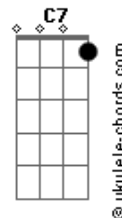

Marcelo Oliveira - Comparsão de Janeiro

tom:

F - F - C - C - Dm7 - G7 - C - C7
F - F - C - C - Dm7 - G7 - C

C
Olha a verdura, cancheiro
Dm
Que os velo vêm se estendendo
G
Qual nuvens pelos setembros
C **G7**
Que o vento manso tropeia

C
Venho mingando o rebanho
Dm
A tec-tec de tesoura
G
E tu garreando a vassoura
C **C7**
Num comparsão de janeiro

[Refrão]
F
Uma botella rolhada
C
Sacudo num trago largo
Dm **G**
Ritual campeiro do pago
C **Gm** **C7**
Pra evitar a tremedeira

F
E largo de foia inteira

Acordes

C
Bolcando a lâ pra um costado
A7
Cancheiro, me alcança outra
Dm
Que estou desmaneando esta
G
Pois até o silêncio se inquieta
C **C7**
Ao não escutar minha tesoura
F - **F** - **C** - **C** - **Dm7** - **G7** - **C** - **C7**
F - **F** - **C** - **C** - **Dm7** - **G7** - **C**

C
Escuto o golpe da ficha
Dm
Pagando o toso na lata
G
E arremangando as bombachas
C **G7**
Me curvo, tocando ficha

C
Assim, a safra se espicha
Dm
Por este pago fronteiro
G
A tec-tec de tesoura
C **C7**
Num comparsão de janeiro

[Refrão]
F - **F** - **C** - **C** - **Dm7** - **G7** - **C** - **G7** - **C**