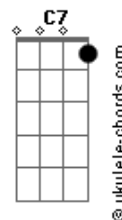

Marcelo Oliveira - Comparção de Janeiro

tom:

F - F - C - C - Dm7 - G7 - C - C7
F - F - C - C - Dm7 - G7 - C

C
Olha a verdura, cancheiro
Dm
Que os velo vêm se estendendo
G
Qual nuvens pelos setembros
C **G7**
Que o vento manso tropeia

C
Venho mingando o rebanho
Dm
A tec-tec de tesoura
G
E tu garreando a vassoura
C **C7**
Num comparção de janeiro

[Refrão]
F
Uma botella rolhada
C
Sacudo num trago largo
Dm **G**
Ritual campeiro do pago
C **Gm** **C7**
Pra evitar a tremedeira

F
E largo de foia inteira

Acordes

C
Bolcando a lâ pra um costado
A7
Cancheiro, me alcança outra
Dm
Que estou desmaneando esta
G
Pois até o silêncio se inquieta
C **C7**
Ao não escutar minha tesoura
F - **F** - **C** - **C** - **Dm7** - **G7** - **C** - **C7**
F - **F** - **C** - **C** - **Dm7** - **G7** - **C**

C
Escuto o golpe da ficha
Dm
Pagando o toso na lata
G
E arremangando as bombachas
C **G7**
Me curvo, tocando ficha

C
Assim, a safra se espicha
Dm
Por este pago fronteiro
G
A tec-tec de tesoura
C **C7**
Num comparção de janeiro

[Refrão]
F - **F** - **C** - **C** - **Dm7** - **G7** - **C** - **G7** - **C**