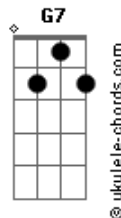

Marcelo Oliveira - Comparsão de Janeiro

tom:

F - F - C - C - Dm7 - G7 - C - C7
F - F - C - C - Dm7 - G7 - C

C
Olha a verdura, cancheiro
Dm
Que os velo vêm se estendendo
G
Qual nuvens pelos setembros
C **G7**
Que o vento manso tropeia

C
Venho mingando o rebanho
Dm
A tec-tec de tesoura
G
E tu garreando a vassoura
C **C7**
Num comparsão de janeiro

[Refrão]
F
Uma botella rolhada
C
Sacudo num trago largo
Dm **G**
Ritual campeiro do pago
C **Gm** **C7**
Pra evitar a tremedeira

F
E largo de foia inteira

Acordes

C
Bolcando a lâ pra um costado
A7
Cancheiro, me alcança outra
Dm
Que estou desmaneando esta
G
Pois até o silêncio se inquieta
C **C7**
Ao não escutar minha tesoura
F - **F** - **C** - **C** - **Dm7** - **G7** - **C** - **C7**
F - **F** - **C** - **C** - **Dm7** - **G7** - **C**

C
Escuto o golpe da ficha
Dm
Pagando o toso na lata
G
E arremangando as bombachas
C **G7**
Me curvo, tocando ficha

C
Assim, a safra se espicha
Dm
Por este pago fronteiro
G
A tec-tec de tesoura
C **C7**
Num comparsão de janeiro

[Refrão]
F - **F** - **C** - **C** - **Dm7** - **G7** - **C** - **G7** - **C**