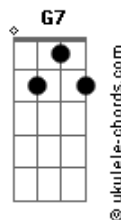

Marcelo Oliveira - Comparção de Janeiro

tom:

F - F - C - C - Dm7 - G7 - C - C7
 F - F - C - C - Dm7 - G7 - C

C
 Olha a verdura, cancheiro
Dm
 Que os velo vêm se estendendo
G
 Qual nuvens pelos setembros
C **G7**
 Que o vento manso tropeia

C
 Venho mingando o rebanho
Dm
 A tec-tec de tesoura
G
 E tu garreando a vassoura
C **C7**
 Num comparção de janeiro

[Refrão]
F
 Uma botella rolhada
C
 Sacudo num trago largo
Dm **G**
 Ritual campeiro do pago
C **Gm** **C7**
 Pra evitar a tremedeira

F
 E largo de foia inteira

Acordes

C
 Bolcando a lâ pra um costado
A7
 Cancheiro, me alcança outra
Dm
 Que estou desmaneando esta
G
 Pois até o silêncio se inquieta
C **C7**
 Ao não escutar minha tesoura
F - **F** - **C** - **C** - **Dm7** - **G7** - **C** - **C7**
F - **F** - **C** - **C** - **Dm7** - **G7** - **C**

C
 Escuto o golpe da ficha
Dm
 Pagando o toso na lata
G
 E arremangando as bombachas
C **G7**
 Me curvo, tocando ficha

C
 Assim, a safra se espicha
Dm
 Por este pago fronteiro
G
 A tec-tec de tesoura
C **C7**
 Num comparção de janeiro