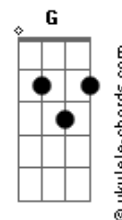

Marcelo Oliveira - Comparção de Janeiro

tom:

F - F - C - C - Dm7 - G7 - C - C7
 F - F - C - C - Dm7 - G7 - C

C
 Olha a verdura, cancheiro
Dm
 Que os velo vêm se estendendo
G
 Qual nuvens pelos setembros
C **G7**
 Que o vento manso tropeia

C
 Venho mingando o rebanho
Dm
 A tec-tec de tesoura
G
 E tu garreando a vassoura
C **C7**
 Num comparção de janeiro

[Refrão]
F
 Uma botella rolhada
C
 Sacudo num trago largo
Dm **G**
 Ritual campeiro do pago
C **Gm** **C7**
 Pra evitar a tremedeira

F
 E largo de foia inteira

Acordes

C
 Bolcando a lâ pra um costado
A7
 Cancheiro, me alcança outra
Dm
 Que estou desmaneando esta
G
 Pois até o silêncio se inquieta
C **C7**
 Ao não escutar minha tesoura
F - **F** - **C** - **C** - **Dm7** - **G7** - **C** - **C7**
F - **F** - **C** - **C** - **Dm7** - **G7** - **C**

C
 Escuto o golpe da ficha
Dm
 Pagando o toso na lata
G
 E arremangando as bombachas
C **G7**
 Me curvo, tocando ficha

C
 Assim, a safra se espicha
Dm
 Por este pago fronteiro
G
 A tec-tec de tesoura
C **C7**
 Num comparção de janeiro