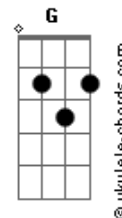

Marcelo Oliveira - Comparsão de Janeiro

tom:

F - F - C - C - Dm7 - G7 - C - C7
 F - F - C - C - Dm7 - G7 - C

C
 Olha a verdura, cancheiro
Dm
 Que os velo vêm se estendendo
G
 Qual nuvens pelos setembros
C **G7**
 Que o vento manso tropeia

C
 Venho mingando o rebanho
Dm
 A tec-tec de tesoura
G
 E tu garreando a vassoura
C **C7**
 Num comparsão de janeiro

[Refrão]
F
 Uma botella rolhada
C
 Sacudo num trago largo
Dm **G**
 Ritual campeiro do pago
C **Gm** **C7**
 Pra evitar a tremedeira

F
 E largo de foia inteira

Acordes

C
 Bolcando a lâ pra um costado
A7
 Cancheiro, me alcança outra
Dm
 Que estou desmaneando esta
G
 Pois até o silêncio se inquieta
C **C7**
 Ao não escutar minha tesoura
F - **F** - **C** - **C** - **Dm7** - **G7** - **C** - **C7**
F - **F** - **C** - **C** - **Dm7** - **G7** - **C**

C
 Escuto o golpe da ficha
Dm
 Pagando o toso na lata
G
 E arremangando as bombachas
C **G7**
 Me curvo, tocando ficha

C
 Assim, a safra se espicha
Dm
 Por este pago fronteiro
G
 A tec-tec de tesoura
C **C7**
 Num comparsão de janeiro