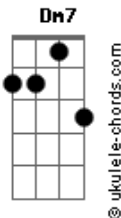

Marcelo Oliveira - Comparção de Janeiro

tom:

F - F - C - C - Dm7 - G7 - C - C7
 F - F - C - C - Dm7 - G7 - C

C
 Olha a verdura, cancheiro
Dm
 Que os velo vêm se estendendo
G
 Qual nuvens pelos setembros
C **G7**
 Que o vento manso tropeia

C
 Venho mingando o rebanho
Dm
 A tec-tec de tesoura
G
 E tu garreando a vassoura
C **C7**
 Num comparção de janeiro

[Refrão]
F
 Uma botella rolhada
C
 Sacudo num trago largo
Dm **G**
 Ritual campeiro do pago
C **Gm** **C7**
 Pra evitar a tremedeira

F
 E largo de foia inteira

Acordes

C
 Bolcando a lâ pra um costado
A7
 Cancheiro, me alcança outra
Dm
 Que estou desmaneando esta
G
 Pois até o silêncio se inquieta
C **C7**
 Ao não escutar minha tesoura
F - **F** - **C** - **C** - **Dm7** - **G7** - **C** - **C7**
F - **F** - **C** - **C** - **Dm7** - **G7** - **C**

C
 Escuto o golpe da ficha
Dm
 Pagando o toso na lata
G
 E arremangando as bombachas
C **G7**
 Me curvo, tocando ficha

C
 Assim, a safra se espicha
Dm
 Por este pago fronteiro
G
 A tec-tec de tesoura
C **C7**
 Num comparção de janeiro