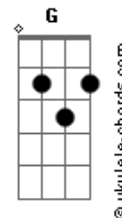

Marcelo Oliveira - Comparção de Janeiro

tom:

F - F - C - C - Dm7 - G7 - C - C7
 F - F - C - C - Dm7 - G7 - C

C
 Olha a verdura, cancheiro
Dm
 Que os velo vêm se estendendo
G
 Qual nuvens pelos setembros
C **G7**
 Que o vento manso tropeia

C
 Venho mingando o rebanho
Dm
 A tec-tec de tesoura
G
 E tu garreando a vassoura
C **C7**
 Num comparção de janeiro

[Refrão]
F
 Uma botella rolhada
C
 Sacudo num trago largo
Dm **G**
 Ritual campeiro do pago
C **Gm** **C7**
 Pra evitar a tremedeira

F
 E largo de foia inteira

Acordes

C
 Bolcando a lâ pra um costado
A7
 Cancheiro, me alcança outra
Dm
 Que estou desmaneando esta
G
 Pois até o silêncio se inquieta
C **C7**
 Ao não escutar minha tesoura
F - **F** - **C** - **C** - **Dm7** - **G7** - **C** - **C7**
F - **F** - **C** - **C** - **Dm7** - **G7** - **C**

C
 Escuto o golpe da ficha
Dm
 Pagando o toso na lata
G
 E arremangando as bombachas
C **G7**
 Me curvo, tocando ficha

C
 Assim, a safra se espicha
Dm
 Por este pago fronteiro
G
 A tec-tec de tesoura
C **C7**
 Num comparção de janeiro