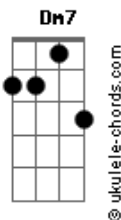

Marcelo Oliveira - Comparção de Janeiro

tom:

F - F - C - C - Dm7 - G7 - C - C7
 F - F - C - C - Dm7 - G7 - C

C
 Olha a verdura, cancheiro
Dm
 Que os velo vêm se estendendo
G
 Qual nuvens pelos setembros
C **G7**
 Que o vento manso tropeia

C
 Venho mingando o rebanho
Dm
 A tec-tec de tesoura
G
 E tu garreando a vassoura
C **C7**
 Num comparção de janeiro

[Refrão]
F
 Uma botella rolhada
C
 Sacudo num trago largo
Dm **G**
 Ritual campeiro do pago
C **Gm** **C7**
 Pra evitar a tremedeira

F
 E largo de foia inteira

Acordes

C
 Bolcando a lâ pra um costado
A7
 Cancheiro, me alcança outra
Dm
 Que estou desmaneando esta
G
 Pois até o silêncio se inquieta
C **C7**
 Ao não escutar minha tesoura
F - **F** - **C** - **C** - **Dm7** - **G7** - **C** - **C7**
F - **F** - **C** - **C** - **Dm7** - **G7** - **C**

C
 Escuto o golpe da ficha
Dm
 Pagando o toso na lata
G
 E arremangando as bombachas
C **G7**
 Me curvo, tocando ficha

C
 Assim, a safra se espicha
Dm
 Por este pago fronteiro
G
 A tec-tec de tesoura
C **C7**
 Num comparção de janeiro