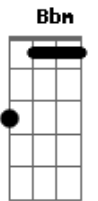

© ukulele-chords.com