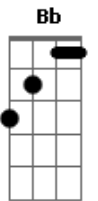

© ukulele-chords.com