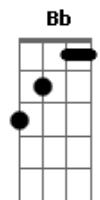

© ukulele-chords.com