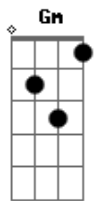

© ukulele-chords.com