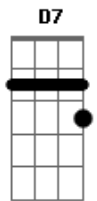

© ukulele-chords.com