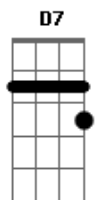

© ukulele-chords.com