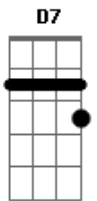

© ukulele-chords.com