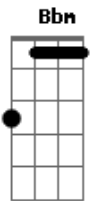

© ukulele-chords.com