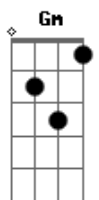

© ukulele-chords.com