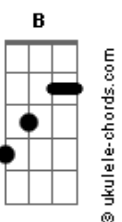

Marcelo Oliveira - A Tropolha dos Meus Sonhos

tom:

Intro: B E B Gb7 B E B Gb7 E B Dbm B

B Dbm Gb7
A tropilha dos meus sonhos

B
Tem marca de coração

Dbm
Troteia livre na estrada

E Gb7
E nunca foi bastereada

B
Por remorso e solidão
A tropilha dos meus sonhos

B7 E Dbm
É do meu pelo mimoso

E
São rosilhos colorados

Sempre gordos e delgados

B
Jamais arrastam o toso

E
A tropilha dos meus sonhos

B
Quero ter desde criança

Dbm
Pingos para qualquer lida

Gb7
Para a vida, ser vivida

B
Não vi cansarem por nada

B7 E
A tropilha dos meus sonhos

Gb7
Não se manqueia na estrada

E Dbm
É forte pra o que aconteça

E Gb7
Jamais baixaram a cabeça

E
Não vi cansarem por nada

Gb7 B
Não vi cansarem por nada

(B E B Gb7 B E B Gb7 E B Dbm B)

Acordes

B Dbm Gb7
A tropilha dos meus sonhos

B
É bem difícil de se ter

Dbm
Só pingos de fundamento

E Gb7
Movidos por sentimento

B
Maior riqueza de um ser

A tropilha dos meus sonhos