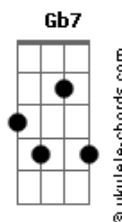

Marcelo Oliveira - A Tropolha dos Meus Sonhos

tom:

Intro: B E B Gb7 B E B Gb7 E B Dbm B

B Dbm Gb7
A tropilha dos meus sonhos

B
Tem marca de coração

Dbm
Troteia livre na estrada

E Gb7
E nunca foi bastereada

B
Por remorso e solidão
A tropilha dos meus sonhos

B7 E Dbm
É do meu pelo mimoso

E
São rosilhos colorados

Sempre gordos e delgados

B
Jamais arrastam o toso

E
A tropilha dos meus sonhos

B
Quero ter desde criança

Dbm
Pingos para qualquer lida

Gb7
Para a vida, ser vivida

B
Não vi cansarem por nada

B7 E
A tropilha dos meus sonhos

Gb7
Não se manqueia na estrada

E Dbm
É forte pra o que aconteça

E Gb7
Jamais baixaram a cabeça

E
Não vi cansarem por nada

Gb7 B
Não vi cansarem por nada

(B E B Gb7 B E B Gb7 E B Dbm B)

Acordes

B Dbm Gb7
A tropilha dos meus sonhos

B
É bem difícil de se ter

Dbm
Só pingos de fundamento

E Gb7
Movidos por sentimento

B
Maior riqueza de um ser

A tropilha dos meus sonhos