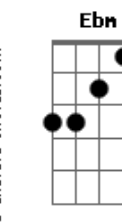

Marcelo Oliveira - A Tropolha dos Meus Sonhos

tom:

Intro: B E B Gb7 B E B Gb7 E B Dbm B

B Dbm Gb7
A tropilha dos meus sonhos

B
Tem marca de coração

Dbm
Troteia livre na estrada

E Gb7
E nunca foi bastereada

B
Por remorso e solidão
A tropilha dos meus sonhos

B7 E Dbm
É do meu pelo mimoso

E
São rosilhos colorados

Sempre gordos e delgados

B
Jamais arrastam o toso

E
A tropilha dos meus sonhos

B
Quero ter desde criança

Dbm
Pingos para qualquer lida

Gb7
Para a vida, ser vivida

B
Não vi cansarem por nada

B7 E
A tropilha dos meus sonhos

Gb7
Não se manqueia na estrada

E Dbm
É forte pra o que aconteça

E Gb7
Jamais baixaram a cabeça

E
Não vi cansarem por nada

Gb7 B
Não vi cansarem por nada

(B E B Gb7 B E B Gb7 E B Dbm B)

Acordes

B Dbm Gb7
A tropilha dos meus sonhos

B
É bem difícil de se ter

Dbm
Só pingos de fundamento

E Gb7
Movidos por sentimento

B
Maior riqueza de um ser

A tropilha dos meus sonhos