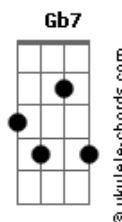

B7 E Dbm
É do meu pelo mimoso

E
São rosilhos colorados

Sempre gordos e delgados

B
Jamais arrastam o toso

E
A tropilha dos meus sonhos

B
Quero ter desde criança

Dbm
Pingos para qualquer lida

Gb7
Para a vida, ser vivida

E
Ponteadada pela esperança

Gb7
Para a vida, ser vivida

B B7
Ponteadada pela esperança

E
A tropilha dos meus sonhos

Gb7
Não se manqueia na estrada

E Dbm
É forte pra o que aconteça

E Gb7
Jamais baixaram a cabeça

B
Não vi cansarem por nada

B7 E
A tropilha dos meus sonhos

Gb7
Não se manqueia na estrada

E Dbm
É forte pra o que aconteça

E Gb7
Jamais baixaram a cabeça

E
Não vi cansarem por nada

Gb7 B
Não vi cansarem por nada

(B E B Gb7 B E B Gb7 E B Dbm B)

Acordes

B Dbm Gb7
A tropilha dos meus sonhos

B
É bem difícil de se ter

Dbm
Só pingos de fundamento

E Gb7
Movidos por sentimento

B
Maior riqueza de um ser

A tropilha dos meus sonhos