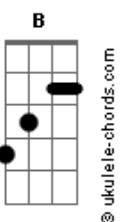

Marcelo Oliveira - A Tropolha dos Meus Sonhos

tom:

Intro: B E B Gb7 B E B Gb7 E B Dbm B

B Dbm Gb7
A tropilha dos meus sonhos

B
Tem marca de coração

Dbm
Troteia livre na estrada

E Gb7
E nunca foi bastereada

B
Por remorso e solidão
A tropilha dos meus sonhos

E
Ponteadada pela esperança

Gb7
Para a vida, ser vivida

B B7
Ponteadada pela esperança

E
A tropilha dos meus sonhos

Gb7
Não se manqueia na estrada

E Dbm
É forte pra o que aconteça

E Gb7
Jamais baixaram a cabeça

B
Não vi cansarem por nada

B7 E
A tropilha dos meus sonhos

Gb7
Não se manqueia na estrada

E Dbm
É forte pra o que aconteça

E Gb7
Jamais baixaram a cabeça

E
Não vi cansarem por nada

Gb7 B
Não vi cansarem por nada

(B E B Gb7 B E B Gb7 E B Dbm B)

Acordes

B Dbm Gb7
A tropilha dos meus sonhos

B
É bem difícil de se ter

Dbm
Só pingos de fundamento

E Gb7
Movidos por sentimento

B
Maior riqueza de um ser

A tropilha dos meus sonhos