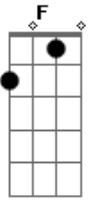

Marcelo Nova - O Ódio da Mão Que Afaga

Tom: C

```
E|-----|
B|-1----|
G|-0----|
D|-0h2--|
A|-3----|
E|-----|
Intro: C (8x)
```

^C Aqui estão os desertos e areias do nosso passado

^G Aqui está minha sede e o seu cantil furado

^{Am} O que ontem achamos, hoje se perdeu ^E

^F Alô baby, ^G então, baby, me adeus ^C

Acordes

© ukulele-chords.com

© ukulele-chords.com

© ukulele-chords.com

© ukulele-chords.com

© ukulele-chords.com