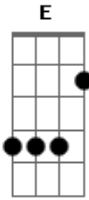

Marcelo Nova - O Ódio da Mão Que Afaga

Tom: C

```
E|-----|
B|-1----|
G|-0----|
D|-0h2--|
A|-3----|
E|-----|
Intro: C (8x)
```

^C Aqui estão os desertos e areias do nosso passado

^G Aqui está minha sede e o seu cantil furado

Solo: C(4x)

^F C(2x)

^G F

C(4x)

^C E estão seus encantos, seus venenos e todas as suas pragas ^G ^C

^G E aqui esta o ódio da mesma mão que afaga ^C

^F Aqui estão as taças, um brinde ao meu orgulho ^C

^G E aqui está nosso silêncio, que ainda faz tanto barulho ^F ^C

^{Am} O que ontem achamos, hoje se perdeu ^E

^F Alô baby, ^G então, baby, me adeus ^C

Acordes

© ukulele-chords.com

© ukulele-chords.com

© ukulele-chords.com

© ukulele-chords.com

© ukulele-chords.com