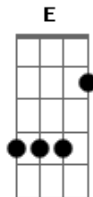

Marcelo Nova - O Ódio da Mão Que Afaga

Tom: C

```
E|-----|
B|-1----|
G|-0----|
D|-0h2--|
A|-3----|
E|-----|
```

Intro: C (8x)

^C Aqui estão os desertos e areias do nosso passado

^G Aqui está minha sede e o seu cantil furado

Solo: C(4x)

^F C(2x)

^G F

C(4x)

^C E estão seus encantos, seus venenos e todas as suas pragas ^C

^G E aqui esta o ódio da mesma mão que afaga ^C

^F Aqui estão as taças, um brinde ao meu orgulho ^C

^G E aqui está nosso silêncio, que ainda faz tanto barulho ^F ^C

^{Am} O que ontem achamos, hoje se perdeu ^E

^F Alô baby, ^G então, baby, me adeus ^C

Acordes

© ukulele-chords.com

© ukulele-chords.com

© ukulele-chords.com

© ukulele-chords.com

© ukulele-chords.com