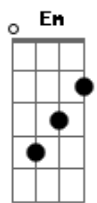

© ukulele-chords.com