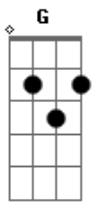

© ukulele-chords.com