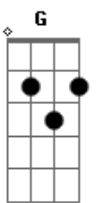

© ukulele-chords.com