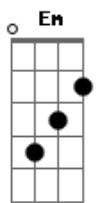

© ukulele-chords.com