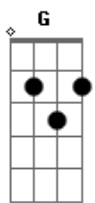

© ukulele-chords.com