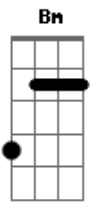

© ukulele-chords.com