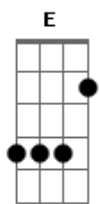

Marcelo Nova - Gotham City

Tom: E
Intro: E / G Gbm (E G Gbm)

(E) G Gbm E
Aos 15 anos eu nasci em Gotham City _ _ _
(E) G Gbm E
E era um céu alaranjado em Gotham City _ _ _
(E) A7 _ _ _
Caçavam bruxas nos telhados em Gotham City
B7
No dia da Independência Nacional
E G Gbm E
Cuidado! há um morcego na porta principal
E G Gbm E (E G Gbm)
Cuidado! há um abismo na porta principal
(E) G Gbm E
E
Eu fiz um quarto bem vermelho aqui em Gotham City _ _ _
(E) G Gbm E
Sobre os muros altos da tradição em Gotham City _ _ _
(E) A7 _ _ _
No cinto de utilidades as verdades Deus ajuda
B7
A quem cedo madruga em Gotham City.

Refrão.

Solo: (E G Gbm)

G Gbm
No céu de Gotham City há um sinal _ _ _
G Gbm
Sistema elétrico e nervoso contra o mal _ _ _
A7
Tem um sambinha, tem futebol e tem carnaval
B7
Todos estão dormindo em Gotham City

Refrão.

(E) G Gbm E
Os mortos vivos perambulam aqui em Gotham City _ _ _
(E) G Gbm E
Agora vivo o que eu vivo em Gotham City _ _ _
(E) A7 _ _ _
Chegou a hora da verdade em Gotham City
B7
E a saída é a porta principal

Refrão.

Solo: E (G Gbm E)

Acordes

© ukulele-chords.com