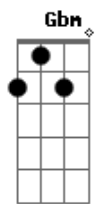

# Marcelo Nova - Gotham City

Tom: E  
Intro: E / G Gbm ( E G Gbm )

( E ) G Gbm E  
Aos 15 anos eu nasci em Gotham City \_ \_ \_  
( E ) G Gbm E  
E era um céu alaranjado em Gotham City \_ \_ \_  
( E ) A7 \_ \_ \_  
Caçavam bruxas nos telhados em Gotham City  
B7  
No dia da Independência Nacional  
E G Gbm E  
Cuidado! há um morcego na porta principal  
E G Gbm E ( E G Gbm )  
Cuidado! há um abismo na porta principal  
( E ) G Gbm E  
E  
Eu fiz um quarto bem vermelho aqui em Gotham City \_ \_ \_  
( E ) G Gbm E  
Sobre os muros altos da tradição em Gotham City \_ \_ \_  
( E ) A7 \_ \_ \_  
No cinto de utilidades as verdades Deus ajuda  
B7  
A quem cedo madruga em Gotham City.

Refrão.

Solo: ( E G Gbm )

G Gbm  
No céu de Gotham City há um sinal \_ \_ \_  
G Gbm  
Sistema elétrico e nervoso contra o mal \_ \_ \_  
A7  
Tem um sambinha, tem futebol e tem carnaval  
B7  
Todos estão dormindo em Gotham City

Refrão.

( E ) G Gbm E  
Os mortos vivos perambulam aqui em Gotham City \_ \_ \_  
( E ) G Gbm E  
Agora vivo o que eu vivo em Gotham City \_ \_ \_  
( E ) A7 \_ \_ \_  
Chegou a hora da verdade em Gotham City  
B7  
E a saída é a porta principal

Refrão.

Solo: E ( G Gbm E )