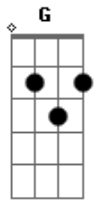

© ukulele-chords.com