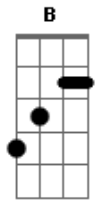

© ukulele-chords.com