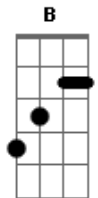

Marcelo Nova - Deixe Eu Por Meu Carro

Tom: D

Intro:

Hoje eu olhei meu carro
 ele anda meio maltratado
 e bota-lo na sua garagem, baby
 seria mais do que adequado

dormir na rua é tão frio
 e também muito perigoso
 me deixe por na sua garagem
 pois lá dentro é tão gostoso

se lembre que eu pedi primeiro
 o carro eu posso emprestar
 pra você dar uma banda
 é só por a mão no cambio, minha filha
 daí pra frente é você quem manda

(Refrão)

(Intro)

Solo 2x: D G D A G D

meu carro é de bom tamanho
 nem pequeno, nem comprido
 é só você abrir a porta, baby
 eu fico muito agradecido

vamos logo abra a garagem
 e deixe o meu carro entrar
 pois se ele dormir aqui fora
 amanhã não vai querer pegar

(Refrão)

Acordes

© ukulele-chords.com

© ukulele-chords.com

© ukulele-chords.com

© ukulele-chords.com