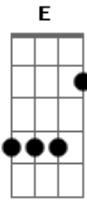

Marcelo Nova - Amanhã

Tom: G
Intro: E

Eu vou pra casa eu ver na TV
Zé coice de mula contra rubão bebe
Eu vou pra casa eu não posso perder
Zé coice de mula contra rubão bebe

Lá do fim da paraíba venho zé coice de mula
Seu peso era galo seu punho certo
Se tornou campeão na luta com valdemar
O levando a nocaute no assalto primeiro, mas

REFRÃO

D E

Acordes

© ukulele-chords.com

© ukulele-chords.com

© ukulele-chords.com

© ukulele-chords.com

Quando chiquinho maluco venceu zé coice de mula
Ele caiu três vezes mas em todas levantou
Vendo o feitiço crescendo mas o juiz já gritou
E só não ganhou a luta porque o juiz roubou

REFRÃO

SOLO: E... C D E E... C D E...

Foi uma surra do zé que vez mendigo morrer

Rolava sangue adoidado ninguém quis interromper
O zé já tentou parar as vezes penso em esquecer
Mas o nome do jogo é apanhar e bater