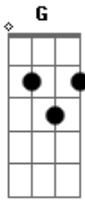

Marcelo Nova - Amanhã

Tom: G
Intro: E

Eu vou pra casa eu ver na TV
Zé coice de mula contra rubão bebe
Eu vou pra casa eu não posso perder
Zé coice de mula contra rubão bebe

Lá do fim da paraíba venho zé coice de mula
Seu peso era galo seu punho certo
Se tornou campeão na luta com valdemar
O levando a nocaute no assalto primeiro, mas

REFRÃO

D E

Acordes

© ukulele-chords.com

© ukulele-chords.com

© ukulele-chords.com

© ukulele-chords.com

Quando chiquinho maluco venceu zé coice de mula
Ele caiu três vezes mas em todas levantou
Vendo o feitiço crescendo mas o juiz já gritou
E só não ganhou a luta porque o juiz roubou

REFRÃO

SOLO: E... C D E E... C D E...

Foi uma surra do zé que vez mendigo morrer

Rolava sangue adoidado ninguém quis interromper
O zé já tentou parar as vezes penso em esquecer
Mas o nome do jogo é apanhar e bater