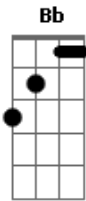

Marcelo Nova - A Garota da Motocicleta

Tom: F
Intro: Solo de baixo fretless, a guitarra entra só na última nota.

Vejo as luzes dos seus olhos cada vez mais apagadas
Sinto a faca do rancor na sua língua afiada
E a tristeza no seu rosto tatuada

Ponte: 2x (Dm A) 4x (Dm Bb)

Não adianta mais gritar eu não consigo lhe ouvir
Você tem os meus sapatos mas eu já estou longe daqui
Nada que possamos impedir

É bom que eu me lembre antes que você esqueça
Eu lhe dei meu coração mas você quis minha cabeça
Nada que a gente não mereça

Refrão
Ponte: 2x (Dm A)
Solo: 4x (Dm Bb) 2x (G C Dm Bb)
Refrão
Outro: 4x (Dm A) Dm

Acordes

© ukulele-chords.com

© ukulele-chords.com

© ukulele-chords.com

© ukulele-chords.com

© ukulele-chords.com

© ukulele-chords.com