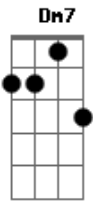

© ukulele-chords.com

© ukulele-chords.com