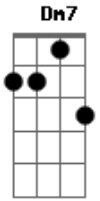

© ukulele-chords.com