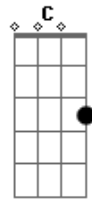

Marcelo Nova - A Garota da Motocicleta

Tom: **F**

Intro: Solo de baixo fretless, a guitarra entra só na última nota.

Dm7 Bb Dm7 Bb
 Vejo as luzes dos seus olhos cada vez mais apagadas
Dm7 Bb Dm7 Bb
 Sinto a faca do rancor na sua língua afiada
G C Dm7 Bb Dm7 Bb
 E a tristeza no seu rosto tatuada

Dm7 Bb Dm7 Bb
 É bom que eu me lembre antes que você esqueça
Dm7 Bb Dm7 Bb
 Eu lhe dei meu coração mas você quis minha cabeça
G C Dm7 Bb
 Nada que a gente não mereça

Refrão

Ponte: 2x (Dm7 A)

Solo: 4x (Dm7 Bb) 2x (G C Dm7 Bb)

Refrão

Outro: 4x (Dm7 A) Dm7

Acordes

© ukulele-chords.com

© ukulele-chords.com

© ukulele-chords.com

© ukulele-chords.com

© ukulele-chords.com