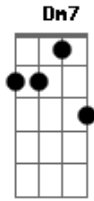

Marcelo Nova - A Garota da Motocicleta

Tom: **F**

Intro: Solo de baixo fretless, a guitarra entra só na última nota.

Vejo as **Dm7** luzes dos seus **Bb** olhos cada vez mais **Dm7** apagadas **Bb**
 Sinto a **Dm7** faca do rancor na sua **Bb** língua **Dm7** afiada **Bb**
G E a **C** tristeza no seu **Dm7** rosto **Bb** tatuada

Refrão:

E ao **A** contrário do **F** desejo como o **A** avesso de nós **C** dois **E**

0 tempo nunca volta nem deixa nada pra depois

Ponte: 2x (**Dm7** **A**) 4x (**Dm7** **Bb**)

Não **Dm7** adianta mais **Bb** gritar eu não **Dm7** consigo **Bb** lhe ouvir
 Você **Dm7** tem os meus **Bb** sapatos mas eu já **Dm7** estou **Bb** longe daqui
G Nada que **C** possamos **Dm7** impedir **Bb** **Dm7** **Bb**

Refrão

Ponte: 2x (**Dm7** **A**)

Solo: 4x (**Dm7** **Bb**) 2x (**G** **C** **Dm7** **Bb**)

Refrão

Outro: 4x (**Dm7** **A**) **Dm7**

Acordes

© ukulele-chords.com

© ukulele-chords.com