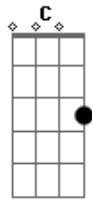

© ukulele-chords.com