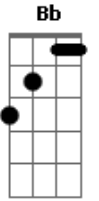

© ukulele-chords.com