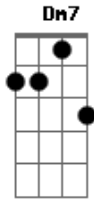

© ukulele-chords.com