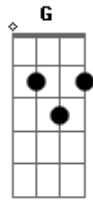

© ukulele-chords.com