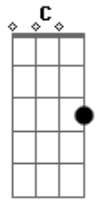

© ukulele-chords.com