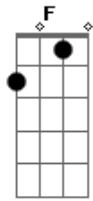

Marcelo Nova - A Garota da Motocicleta

Tom: **F**

Intro: Solo de baixo fretless, a guitarra entra só na última nota.

Vejo as **Dm7** luzes dos seus **Bb** olhos cada vez mais **Dm7** apagadas **Bb**
 Sinto a **Dm7** faca do rancor na sua **Bb** língua **Dm7** afiada **Bb**
G E a **C** tristeza no seu **Dm7** rosto **Bb** tatuada

Refrão

Ponte: 2x (**Dm7** **A**)

Solo: 4x (**Dm7** **Bb**) 2x (**G** **C** **Dm7** **Bb**)

Refrão

Outro: 4x (**Dm7** **A**) **Dm7**

Acordes

© ukulele-chords.com

© ukulele-chords.com