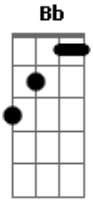

Marcelo Nova - A Garota da Motocicleta

Tom: **F**

Intro: Solo de baixo fretless, a guitarra entra só na última nota.

Vejo as luzes dos seus olhos cada vez mais apagadas
 Sinto a faca do rancor na sua língua afiada
 E a tristeza no seu rosto tatuada

Ponte: 2x (Dm7 A) 4x (Dm7 Bb)

Não adianta mais gritar eu não consigo lhe ouvir
 Você tem os meus sapatos mas eu já estou longe daqui
 Nada que possamos impedir

É bom que eu me lembre antes que você esqueça
 Eu lhe dei meu coração mas você quis minha cabeça
 Nada que a gente não mereça

Refrão

Ponte: 2x (Dm7 A)

Solo: 4x (Dm7 Bb) 2x (G C Dm7 Bb)

Refrão

Outro: 4x (Dm7 A) Dm7

Acordes

© ukulele-chords.com

© ukulele-chords.com