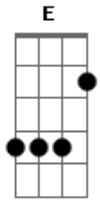

© ukulele-chords.com