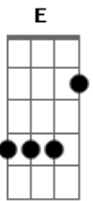

© ukulele-chords.com