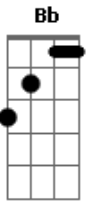

© ukulele-chords.com