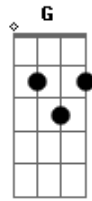

© ukulele-chords.com