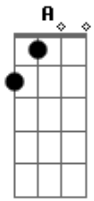

© ukulele-chords.com