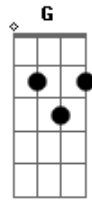

Marcelo Nova - A Garota da Motocicleta

Tom: **F**

Intro: Solo de baixo fretless, a guitarra entra só na última nota.

Dm7 Bb Dm7 Bb
 Vejo as luzes dos seus olhos cada vez mais apagadas
Dm7 Bb Dm7 Bb
 Sinto a faca do rancor na sua língua afiada
G C Dm7 Bb Dm7 Bb
 E a tristeza no seu rosto tatuada

Dm7 Bb Dm7 Bb
 É bom que eu me lembre antes que você esqueça
Dm7 Bb Dm7 Bb
 Eu lhe dei meu coração mas você quis minha cabeça
G C Dm7 Bb
 Nada que a gente não mereça

Refrão

Ponte: 2x (Dm7 A)

Solo: 4x (Dm7 Bb) 2x (G C Dm7 Bb)

Refrão

Outro: 4x (Dm7 A) Dm7

Acordes

© ukulele-chords.com

© ukulele-chords.com

© ukulele-chords.com

© ukulele-chords.com

© ukulele-chords.com