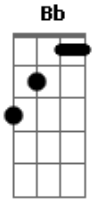

Marcelo Nova - A Garota da Motocicleta

Tom: **F**

Intro: Solo de baixo fretless, a guitarra entra só na última nota.

Dm7 Bb Dm7 Bb
 Vejo as luzes dos seus olhos cada vez mais apagadas
Dm7 Bb Dm7 Bb
 Sinto a faca do rancor na sua língua afiada
G C Dm7 Bb Dm7 Bb
 E a tristeza no seu rosto tatuada

Dm7 Bb Dm7 Bb
 É bom que eu me lembre antes que você esqueça
Dm7 Bb Dm7 Bb
 Eu lhe dei meu coração mas você quis minha cabeça
G C Dm7 Bb
 Nada que a gente não mereça

Refrão

Ponte: 2x (Dm7 A)

Solo: 4x (Dm7 Bb) 2x (G C Dm7 Bb)

Refrão

Outro: 4x (Dm7 A) Dm7

Acordes

© ukulele-chords.com

© ukulele-chords.com

© ukulele-chords.com

© ukulele-chords.com

© ukulele-chords.com