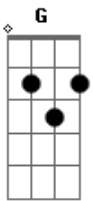

© ukulele-chords.com