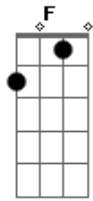

Marcelo Nova - A Garota da Motocicleta

Tom: **F**

Intro: Solo de baixo fretless, a guitarra entra só na última nota.

Dm7 Bb Dm7 Bb
Vejo as luzes dos seus olhos cada vez mais apagadas
Dm7 Bb Dm7 Bb
Sinto a faca do rancor na sua língua afiada
G C Dm7 Bb Dm7 Bb
E a tristeza no seu rosto tatuada

Dm7 Bb Dm7 Bb
Mas me parece minha cara quando ficamos cara a cara
Dm7 Bb Dm7 Bb
Que a verdade é presa rara, por mais lágrima que for
G C Dm7 Bb
Travada como um rufo de tambor

Refrão:

A F A
E ao contrário do desejo como o avesso de nós dois
C E

0 tempo nunca volta nem deixa nada pra depois

Ponte: 2x (Dm7 A) 4x (Dm7 Bb)

Dm7 Bb Dm7 Bb
Não adianta mais gritar eu não consigo lhe ouvir
Dm7 Bb Dm7 Bb
Você tem os meus sapatos mas eu já estou longe daqui
G C Dm7 Bb Dm7 Bb
Nada que possamos impedir

Dm7 Bb Dm7 Bb
É bom que eu me lembre antes que você esqueça
Dm7 Bb Dm7 Bb
Eu lhe dei meu coração mas você quis minha cabeça
G C Dm7 Bb
Nada que a gente não mereça

Refrão

Ponte: 2x (Dm7 A)

Solo: 4x (Dm7 Bb) 2x (G C Dm7 Bb)

Refrão

Outro: 4x (Dm7 A) Dm7

Acordes