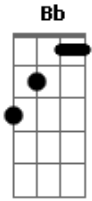

Marcelo Nova - A Garota da Motocicleta

Tom: **F**

Intro: Solo de baixo fretless, a guitarra entra só na última nota.

Vejo as **Dm7** luzes dos seus **Bb** olhos cada vez mais **Dm7** apagadas **Bb**
 Sinto a **Dm7** faca do rancor na sua **Bb** língua **Dm7** afiada **Bb**
G E a **C** tristeza no seu **Dm7** rosto **Bb** tatuada

Refrão:

E ao **A** contrário do **F** desejo como o **A** avesso de nós **C** dois **E**

0 tempo nunca volta nem deixa nada pra depois

Ponte: 2x (**Dm7** **A**) 4x (**Dm7** **Bb**)

Não **Dm7** adianta mais **Bb** gritar eu não **Dm7** consigo **Bb** lhe ouvir
 Você **Dm7** tem os meus **Bb** sapatos mas eu já **Dm7** estou **Bb** longe daqui
G Nada que **C** possamos **Dm7** impedir **Bb** **Dm7** **Bb**

É **Dm7** bom que eu me **Bb** lembre antes que **Dm7** você **Bb** esqueça
 Eu **Dm7** lhe dei meu **Bb** coração mas **Dm7** você **Bb** quis **Dm7** minha **Bb** cabeça
G Nada que **C** a gente não **Dm7** mereça **Bb**

Refrão

Ponte: 2x (**Dm7** **A**)

Solo: 4x (**Dm7** **Bb**) 2x (**G** **C** **Dm7** **Bb**)

Refrão

Outro: 4x (**Dm7** **A**) **Dm7**

Acordes

© ukulele-chords.com

© ukulele-chords.com