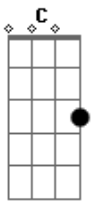

© ukulele-chords.com