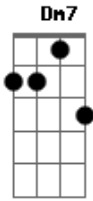

Marcelo Nova - A Garota da Motocicleta

Tom: **F**

Intro: Solo de baixo fretless, a guitarra entra só na última nota.

Vejo as luzes dos seus olhos cada vez mais apagadas
 Sinto a faca do rancor na sua língua afiada
 E a tristeza no seu rosto tatuada

Ponte: 2x (Dm7 A) 4x (Dm7 Bb)

Não adianta mais gritar eu não consigo lhe ouvir
 Você tem os meus sapatos mas eu já estou longe daqui
 Nada que possamos impedir

É bom que eu me lembre antes que você esqueça
 Eu lhe dei meu coração mas você quis minha cabeça
 Nada que a gente não mereça

Refrão

Ponte: 2x (Dm7 A)

Solo: 4x (Dm7 Bb) 2x (G C Dm7 Bb)

Refrão

Outro: 4x (Dm7 A) Dm7

Acordes

© ukulele-chords.com

© ukulele-chords.com