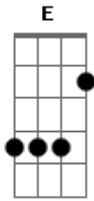

© ukulele-chords.com