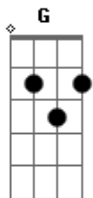

Acordes

© ukulele-chords.com