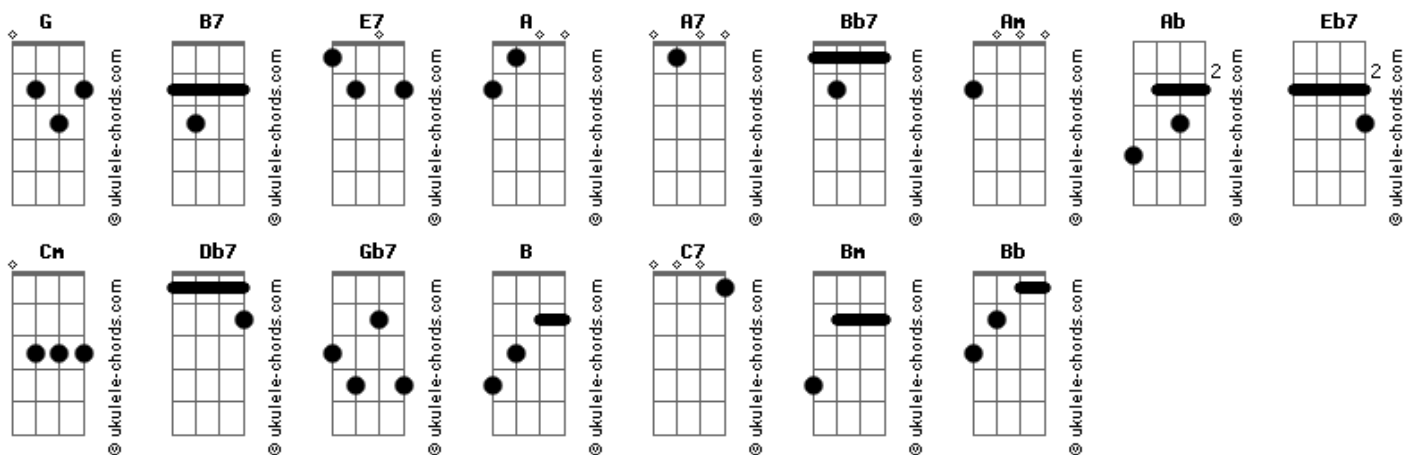

# Marcelo Nazareth - Valentina

tom:

Intro: G

G B7  
A professora mora aqui na minha rua  
E7 A A7 Bb7 B7  
Ela não liga, ela sempre está na sua  
B7 E7  
No ponto de ônibus, ela acorda muito cedo

Am Ab G Eb7  
Como vou falar pra ela o que desejo

G B7  
A professora usa bem toda palavra  
E7 A A7 Bb7 B7  
E fico olhando como é tão bonita assim  
B7 E7  
De casa pro trabalho, farmácia e supermercado  
Am Ab G Eb7

## Acordes

Por que ela olha então pra mim e não diz sim

[Solo] G Am Cm G  
G Am Cm G

A Db7  
A professora, ouvi dizer que é viajada  
Gb7 B B7 C7 Db7  
Conhece o mundo por aí, cheia de si  
Db7 Gb7  
Se ela passar e não me ver, vou vigiá-la

Bm Bb A E7  
Ficar na chuva, e ver se sou invisível assim  
Bm Bb A  
Pra ficar numas, ver se sou invisível assim  
Bm Bb A E7  
Ficar na sua e ver se sou invisível

[Solo Final] A A7 Bb7 B  
B7 Db7 Eb7 A