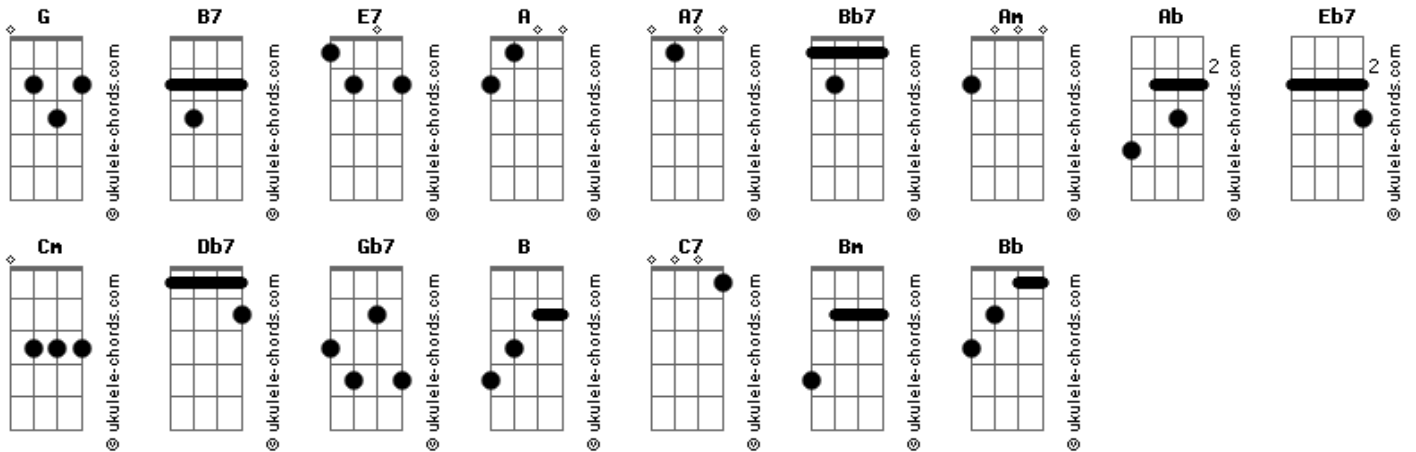

Marcelo Nazareth - Valentina

tom:

Intro: G

G B7
A professora mora aqui na minha rua
E7 A A7 Bb7 B7
Ela não liga, ela sempre está na sua
B7 E7
No ponto de ônibus, ela acorda muito cedo

Am Ab G Eb7
Como vou falar pra ela o que desejo

G B7
A professora usa bem toda palavra
E7 A A7 Bb7 B7
E fico olhando como é tão bonita assim
B7 E7
De casa pro trabalho, farmácia e supermercado
Am Ab G Eb7

Acordes

Por que ela olha então pra mim e não diz sim

[Solo] G Am Cm G
G Am Cm G

A Db7
A professora, ouvi dizer que é viajada
Gb7 B B7 C7 Db7
Conhece o mundo por aí, cheia de si
Db7 Gb7
Se ela passar e não me ver, vou vigiá-la

Bm Bb A E7
Ficar na chuva, e ver se sou invisível assim
Bm Bb A
Pra ficar numas, ver se sou invisível assim
Bm Bb A E7
Ficar na sua e ver se sou invisível