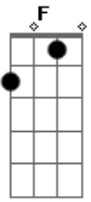

© ukulele-chords.com