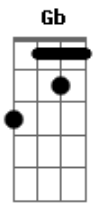

© ukulele-chords.com