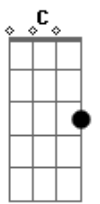

© ukulele-chords.com