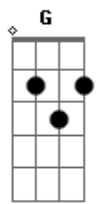

© ukulele-chords.com