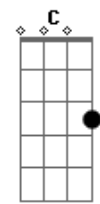

© ukulele-chords.com