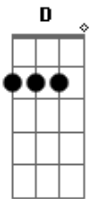

Marcelo Meirelles - Porto Seguro

Tom: D

Dbm7 **E** **A**
Sempre sonhei com este momento, em que eu ia olhar e agradecer
E **B**
Dbm7 **A**
Os anos se passaram hoje aqui estou olhando pra vocês
Dbm7 **A** **B**
E
Obrigado por me amar e caminhar comigo todo este tempo,
acreditar que eu venceria mais
Dbm7 **A** **E** **B**
Esta jornada que por muitas vezes já não acreditava
Dbm7 **A**
E **B**
Obrigado por me ajudar e estender suas mãos pra mim quando eu
mais precisava, me
Dbm7 **A** **B**
E
Fazendo entender que as dificuldades nunca foram maiores que
as suas asas
E **B**
Meu porto seguro

Dbm7 **A**
Minha fortaleza
Dbm7 **B**
A
Razão de tudo
A
São meus pais
E **B**
Dbm7 **A**
Hoje entendo quão importantes são pra mim, abriram mão de sua
vida dedicando-a por mim
E **B**
Dbm7 **A**
Já não sou mais aquela criança pois quando errei você me
ensinaram que aprender com
E **B**
Dbm7 **A**
Nossos próprios erros e mantes os pés no chão nos fazem ir
mais alto
E **B**
Dbm7 **A**
Sempre falaram pra buscar meus sonhos me incentivando a dar
meu melhor, e mostrando
Que a humildade não é só qualidade e sim meu bem maior

Acordes

© ukulele-chords.com