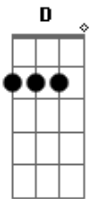

Marcelo Meirelles - Porto Seguro

Tom: D

Dbm7 **E** **A**
Sempre sonhei com este momento, em que eu ia olhar e agradecer
E **B**
Dbm7 **A**
Os anos se passaram hoje aqui estou olhando pra vocês
Dbm7 **A** **B**
E
Obrigado por me amar e caminhar comigo todo este tempo,
acreditar que eu venceria mais
Dbm7 **A** **E** **B**
Esta jornada que por muitas vezes já não acreditava
Dbm7 **A**
E **B**
Obrigado por me ajudar e estender suas mãos pra mim quando eu
mais precisava, me
Dbm7 **A** **B**
E
Fazendo entender que as dificuldades nunca foram maiores que
as suas asas
E **B**
Meu porto seguro

Dbm7 **A**
Minha fortaleza
Dbm7 **B**
Razão de tudo
A
São meus pais
E **B**
Dbm7 **A**
Hoje entendo quão importantes são pra mim, abriram mão de sua
vida dedicando-a por mim
E **B**
Dbm7 **A**
Já não sou mais aquela criança pois quando errei você me
ensinaram que aprender com
E **B**
Dbm7 **A**
Nossos próprios erros e mantes os pés no chão nos fazem ir
mais alto
E **B**
Dbm7 **A**
Sempre falaram pra buscar meus sonhos me incentivando a dar
meu melhor, e mostrando
Que a humildade não é só qualidade e sim meu bem maior

Acordes

© ukulele-chords.com