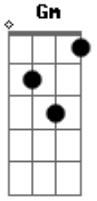

© ukulele-chords.com