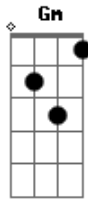

© ukulele-chords.com

© ukulele-chords.com