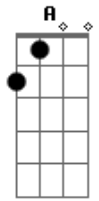

Marcelo Maximo - A Deriva

Tom: D

D Am Gm A A
O som da chuva na janela
D Am Gm A A
A acalmar o dia espera a lua
D Am Gm
Sinta-se bem leve como o vento
G G A A D
É preciso tempo para viajar.
D Am Gm

Por um segundo as cores mudam
A A
Já não é escuro
D Am Gm
E o corpo alcança o pensamento
A A
Que já voa longe
D Am Gm A A
Vou deixar...
D Am Gm
A deriva vou largar os remos
A A D
Onde a vida me levar.

Acordes

© ukulele-chords.com