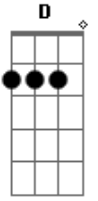

© ukulele-chords.com