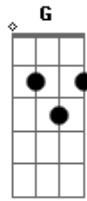

© ukulele-chords.com