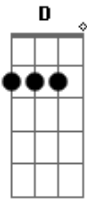

Marcelo Maximo - A Deriva

Tom: D

D Am Gm A A
O som da chuva na janela
D Am Gm A A
A acalmar o dia espera a lua
D Am Gm
Sinta-se bem leve como o vento
G G A A D
É preciso tempo para viajar.
D Am Gm

Por um segundo as cores mudam
A A
Já não é escuro
D Am Gm
E o corpo alcança o pensamento
A A
Que já voa longe
D Am Gm A A
Vou deixar...
D Am Gm
A deriva vou largar os remos
A A D
Onde a vida me levar.

Acordes

© ukulele-chords.com

© ukulele-chords.com

© ukulele-chords.com

© ukulele-chords.com

© ukulele-chords.com