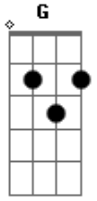

© ukulele-chords.com