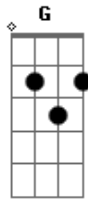

© ukulele-chords.com