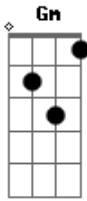

© ukulele-chords.com