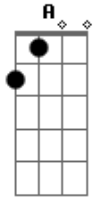

Marcelo Maximo - A Deriva

Tom: D

D Am Gm A A
O som da chuva na janela
D Am Gm A A
A acalmar o dia espera a lua
D Am Gm
Sinta-se bem leve como o vento
G G A A D
É preciso tempo para viajar.
D Am Gm

Por um segundo as cores mudam
A A
Já não é escuro
D Am Gm
E o corpo alcança o pensamento
A A
Que já voa longe
D Am Gm A A
Vou deixar...
D Am Gm
A deriva vou largar os remos
A A D
Onde a vida me levar.

Acordes

© ukulele-chords.com