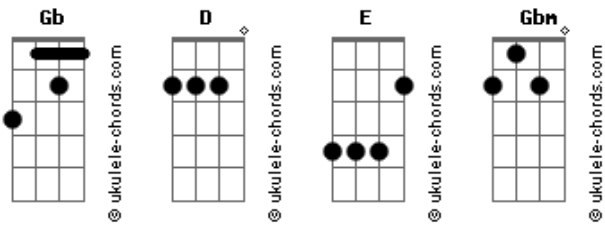

Marcelo Martins - Mesa de Lata

Tom: Gb

m
Intro: D E Gbm

Tô precisando de cuidados excessivos

Ando todo largado, meio perdido

Desalinhado, desregulado

Tô ruim de amor e ruim de amigo

Coração alcoolizado

Acordes

Ta bebendo igual condensado

Coração alcoolizado
Ta bebendo igual condensado

A cadeira do lado vazia

A garrafa já é companhia

Essa mesa de lata virou cama fria

Oh, copo vazio não enche o coração de amor