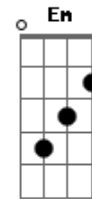

© ukulele-chords.com