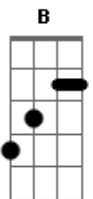

Marcelo Koréia - Olhando da Janela

Tom: B

(forma dos acordes no tom de A)

Capostrate na 2ª casa

Intro: G Am G Am C D

G
O vento vem trazer
Am
A nuvem com a chuva pra lavar
C D
A rua, porque ela vai passar
G C D
E eu fico aqui olhando da janela
G
O dia vai nascer
Am
Com o brilho do sol pra iluminar
C D
Seu sorriso pra meu mundo melhorar
G C D
E eu fico aqui olhando da janela

[Pré-refrão]

Em7 Bm
E quando o sol sair

Em7

Traz a certeza de um dia com!

Bm

Flores pra colorir
Me lembra o perfume dela

C
Pelo ar
Am D
Nao da pra imaginar, a natureza fez, meu mundo respirar!

G Am
Deus criou a terra e o mar
G Am
Pra beleza não ficar só nela
G Am
Fez a vida inteira disfarçar
C D Em7
Meia luz ao som de aquarela
C D G
Meia luz ao som de aquarela
C D

[Solo] G Am C D G
C D
C D

Em
E quando o sol sair

Acordes

© ukulele-chords.com