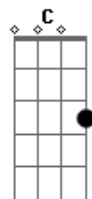

© ukulele-chords.com