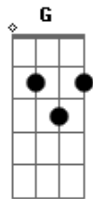

Marcelo Koréia - Olhando da Janela

Tom: B

(forma dos acordes no tom de A)

Capostrate na 2ª casa

Intro: G Am G Am C D

G
O vento vem trazer
Am
A nuvem com a chuva pra lavar
C D
A rua, porque ela vai passar
G C D
E eu fico aqui olhando da janela
G
O dia vai nascer
Am
Com o brilho do sol pra iluminar
C D
Seu sorriso pra meu mundo melhorar
G C D
E eu fico aqui olhando da janela

[Pré-refrão]

Em7 Bm
E quando o sol sair

Em7

Traz a certeza de um dia com!

Bm

Flores pra colorir
Me lembra o perfume dela

C
Pelo ar
Am D
Nao da pra imaginar, a natureza fez, meu mundo respirar!

G Am
Deus criou a terra e o mar
G Am
Pra beleza não ficar só nela
G Am
Fez a vida inteira disfarçar
C D Em7
Meia luz ao som de aquarela
C D G
Meia luz ao som de aquarela
C D

[Solo] G Am C D G
C D
C D

Em
E quando o sol sair

Acordes

© ukulele-chords.com

© ukulele-chords.com

© ukulele-chords.com

© ukulele-chords.com

© ukulele-chords.com