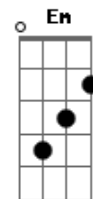

© ukulele-chords.com