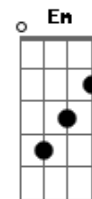

© ukulele-chords.com