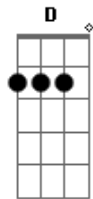

© ukulele-chords.com