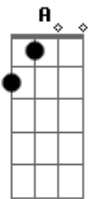

© ukulele-chords.com