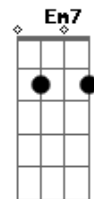

© ukulele-chords.com