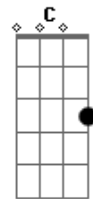

© ukulele-chords.com