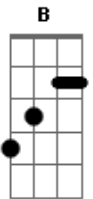

Marcelo Koréia - Olhando da Janela

Tom: B

(forma dos acordes no tom de A)

Capostrate na 2ª casa

Intro: G Am G Am C D

G
O vento vem trazer
Am
A nuvem com a chuva pra lavar
C D
A rua, porque ela vai passar
G C D
E eu fico aqui olhando da janela
G
O dia vai nascer
Am
Com o brilho do sol pra iluminar
C D
Seu sorriso pra meu mundo melhorar
G C D
E eu fico aqui olhando da janela

[Pré-refrão]

Em7 Bm
E quando o sol sair

Em7

Traz a certeza de um dia com!

Bm

Flores pra colorir
Me lembra o perfume dela

C
Pelo ar
Am D
Nao da pra imaginar, a natureza fez, meu mundo respirar!

G Am
Deus criou a terra e o mar
G Am
Pra beleza não ficar só nela
G Am
Fez a vida inteira disfarçar
C D Em7
Meia luz ao som de aquarela
C D G
Meia luz ao som de aquarela
C D

[Solo] G Am C D G
C D
C D

Em
E quando o sol sair

Acordes

© ukulele-chords.com