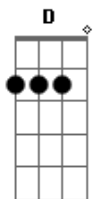

© ukulele-chords.com