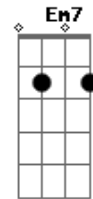

© ukulele-chords.com