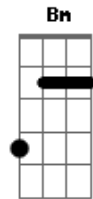

© ukulele-chords.com