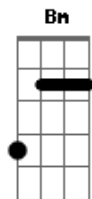

© ukulele-chords.com