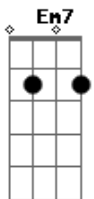

© ukulele-chords.com