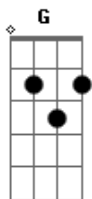

© ukulele-chords.com