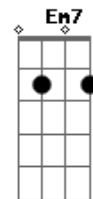

© ukulele-chords.com