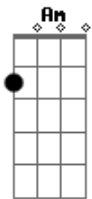

© ukulele-chords.com