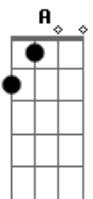

© ukulele-chords.com