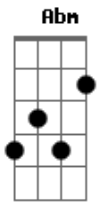

© ukulele-chords.com