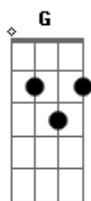

© ukulele-chords.com

© ukulele-chords.com