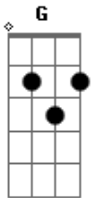

© ukulele-chords.com