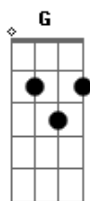

© ukulele-chords.com

© ukulele-chords.com