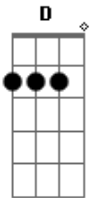

Am
Pronto para despertar
C
Perto mesmo de explodir
G
Parto para não voltar
D
Pranto para estancar
Am
Tanto para acordar
C
Tonto de tanto te ver
G
Prestes mesmo de explodir
D D
Perto de saber porque

G B7
Por que um raio cai?
C D
Por que o sol se vai?
G B7
Se a nuvem vem tambem
C D
Por que você não vem?

G D G D G D G D
D
Eu sonhei que estava exatamente aqui, olhando pra você
G D G D G D
Olhando pra você exatamente aqui
G D G D G D
'cê não sabe mas eu tava exatamente aqui, olhando pra você
G D G D G D
'cê não sabe mas eu tava exatamente aqui

Am

Pronto para despertar
C
Perto mesmo de explodir
G
Parto para não voltar
G D
Pranto para estancar
Am
Tanto para acordar
C
Tonto de tanto te ver
G
Perto mesmo de explodir
D D D
Prestes a saber porque

(G B7
Por que um raio cai?
C D
Por que o sol se vai?
G B7
Se a nuvem vem tambem
C D
Por que você não vem?) (2x)

G B7
Nada haver ficar assim sonhado separado
C D
Se no fundo a gente quer o dia a dia lado a lado
G B7
Eu não vou deixar você com esse medo de se aproximar
C D
Pra ter um fim toda história um dia tem que começar
G B7
Então me diz por que?... por que que um raio cai?
C D
Por que o sol se vai?
G B7
Se não é pra gente perceber que um milagre assim se faz
C D
Por que que um raio cai?

G G B7 C
D É natural que seja assim você aí e eu aqui exatamente aqui
G B7 C
D É natural que seja assim você aí e eu aqui exatamente aqui
G B7 C
D É natural que seja assim você aí e eu aqui exatamente aqui
G B7 C
D É natural que seja assim você aí e eu aqui exatamente aqui

Acordes

© ukulele-chords.com