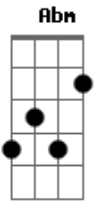

Marcelo J. Oliveira - Aquele Que Me Guarda

tom:

E

E

Abm

Gbm

Dbm

O amor não decepciona, ele conhece meu interior

A

B7

E ele cura toda minha dor

E amor não me abandona, a tempestade ele acalmou

Abm

Gbm

Dbm

E minha vida se modificou para sempre

B7

Sei que em teu coração encontro abrigo, encontro um lar

[Refrão]

E

Dbm

Ele não descansa não ele não cochila jamais

A

B7

Aquele que me guarda me ama demais

Gbm

B7

E

Me ama demais

Acordes

© ukulele-chords.com

© ukulele-chords.com